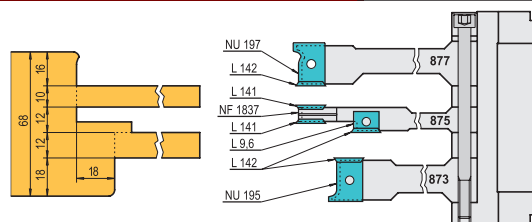

RÁM DVEŘÍ - ČEPY

21.300,-Kč