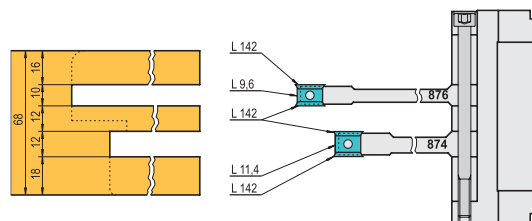

RÁM DVEŘÍ - ROZPORY

11.600,-Kč

RÁM DVEŘÍ - PROFIL

16.400,-Kč