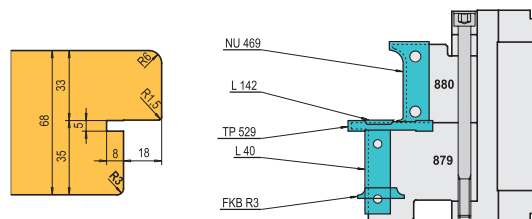

KŘ. DVEŘÍ - VNĚJŠÍ PROFIL

20.700,-Kč