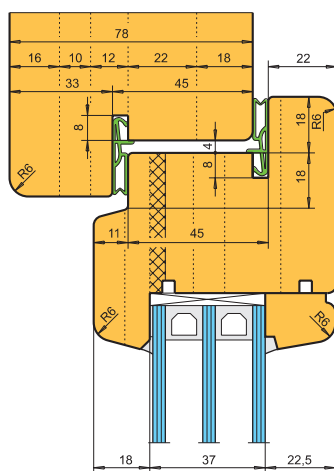

### nastavitelné na š. 68 a 78 mm

(na řezech vpravo kresleno seřízení pro 68 mm). Venkovní 11mm falc kryje těsnící drážku a brání nasazení páčidla při násilném vniknutí. Vnitřní 22mm falc zlepšuje ukotvení dveřních závěsů.

**Poznámka:** Boční profil zdvojeného vlysu se frézuje nadvakrát čepovacími frézami okenní sady.

68 mm

78 mm