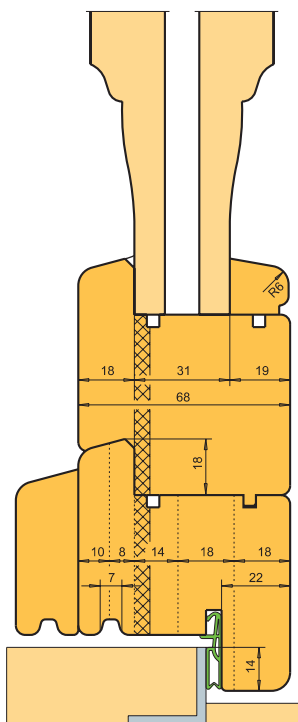

### nastavitelné na š. 68 a 78 mm

(na řezech vpravo kresleno seřízení pro 68 mm). Venkovní 11mm falc kryje těsnící drážku a brání nasazení páčidla při násilném vniknutí. Vnitřní 22mm falc zlepšuje ukotvení dveřních závěsů.

**Poznámka:** Boční profil zdvojeného vlysu se frézuje nadvakrát čepovacími frézami okenní sady.

68 mm

78 mm