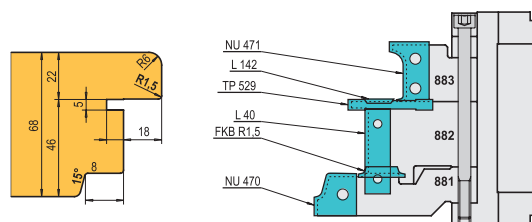

EURO - nový okenní program

TYP: DOMOVNÍ DVEŘE 68-78, odřezávaná lišta

Nástroje rozšiřují využití okenních sad:

- EURO 68-78 SOFT (str. 50, 51)
- EURO 68-78-88 SOFT (str. 52, 53)
- EURO 78-92 SOFT (str. 54-57)

pro výrobu domovních dveří. Dodržují s nimi nulové linie. Jsou

nastavitelné na š. 68 a 78 mm

(na řezech vpravo kresleno seřízení pro 68 mm). Venkovní 11mm falc kryje těsnící drážku a brání nasazení páčidla při násilném vniknutí. Vnitřní 22mm falc zlepšuje ukotvení dveřních závěsů.

Poznámka: Boční profil zdvojeného vlysu se frézuje nadvakrát čepovacími frézami okenní sady.

RÁM DVEŘÍ - ČEPY

21.300,-Kč

RÁM DVEŘÍ - ROZPORY

11.600,-Kč

RÁM DVEŘÍ - PROFIL

16.400,-Kč

KŘ. DVEŘÍ - VNĚJŠÍ PROFIL

20.700,-Kč

KŘ. DVEŘÍ - SPODNÍ PROFIL

18.100,-Kč

ZDVOJENÝ VLYS - PROFIL

24.000,-Kč

Dveřový doplněk 68 SOFT-LINE celkem .112.100,-Kč
Rozšíření na 78 SOFT-LINE ..... 6.200,- Kč