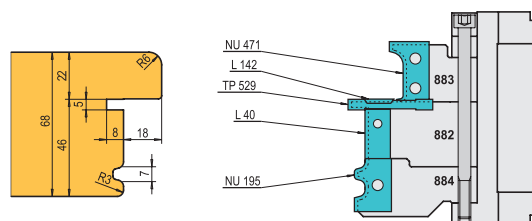

KŘ. DVEŘÍ - SPODNÍ PROFIL

18.100,-Kč

ZDVOJENÝ VLYS - PROFIL

24.000,-Kč