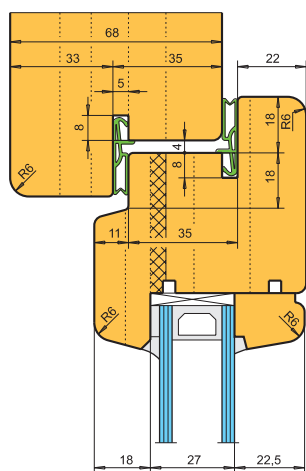

### nastavitelné na š. 68 a 78 mm

(na řezech vpravo kresleno seřízení pro 68 mm). Venkovní 11mm falc kryje těsnící drážku a brání nasazení páčidla při násilném vniknutí. Vnitřní 22mm falc zlepšuje ukotvení dveřních závěsů.

**Poznámka:** Boční profil zdvojeného vlysu se frézuje nadvakrát čepovacími frézami okenní sady.

68 mm

78 mm