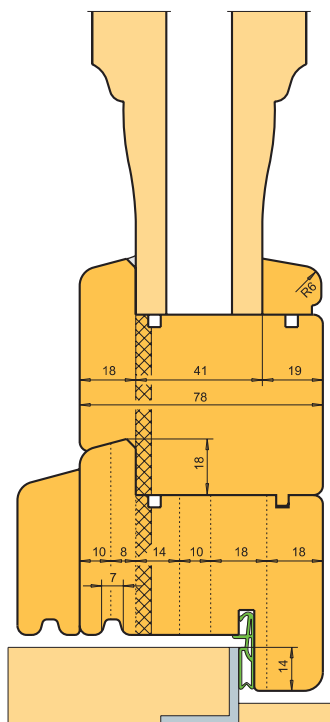

### nastavitelné na š. 68 a 78 mm

(na řezech vpravo kresleno seřízení pro 68 mm). Venkovní 11mm falc kryje těsnící drážku a brání nasazení páčidla při násilném vniknutí. Vnitřní 22mm falc zlepšuje ukotvení dveřních závěsů.

**Poznámka:** Boční profil zdvojeného vlysu se frézuje nadvakrát čepovacími frézami okenní sady.

68 mm

78 mm