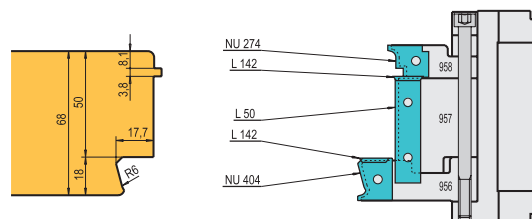

Dveřový doplněk 68 SOFT-LINE celkem .112.100,-Kč
Rozšíření na 78 SOFT-LINE ..... 6.200,- Kč