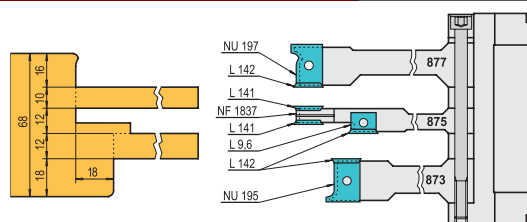

pro výrobu domovních dveří. Dodržují s nimi nulové linie. Jsou

nastavitelné na š. 68 a 78 mm

(na řezech vpravo kresleno seřízení pro 68 mm). Venkovní 11mm falc kryje těsnící drážku a brání nasazení páčidla při násilném vniknutí. Vnitřní 22mm falc zlepšuje ukotvení dveřních závěsů.

Poznámka: Boční profil zdvojeného vlysu se frézuje nadvrát čepovacími frézami okenní sady.

68 mm

78 mm

RÁM DVEŘÍ - ČEPY

21.300,-Kč

RÁM DVEŘÍ - ROZPORY

11.600,-Kč

RÁM DVEŘÍ - PROFIL

16.400,-Kč

KŘ. DVEŘÍ - VNĚJŠÍ PROFIL

20.700,-Kč

KŘ. DVEŘÍ - SPODNÍ PROFIL

18.100,-Kč

ZDVOJENÝ VLYS - PROFIL

24.000,-Kč

Dveřový doplněk 68 SOFT-LINE celkem .112.100,-Kč
Rozšíření na 78 SOFT-LINE 6.200,- Kč