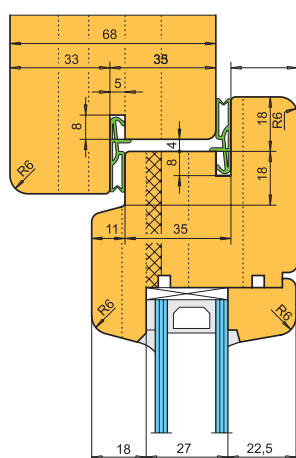

pro výrobu domovních dveří. Dodržují s nimi nulové linie. Jsou

nastavitelné na š. 68 a 78 mm

(na řezech vpravo kresleno seřízení pro 68 mm). Venkovní 11mm falc kryje těsnící drážku a brání nasazení páčidla při násilném vniknutí. Vnitřní 22mm falc zlepšuje ukotvení dveřních závěsů.

Poznámka: Boční profil zdvojeného vlysu se frézuje nadvrát čepovacími frézami okenní sady.

68 mm

78 mm

RÁM DVEŘÍ - ČEPY

21.300,-Kč

RÁM DVEŘÍ - ROZPORY

11.600,-Kč

RÁM DVEŘÍ - PROFIL