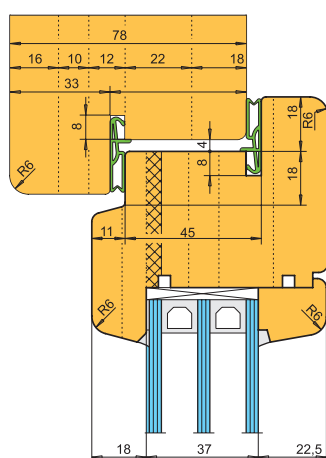

pro výrobu domovních dveří. Dodržují s nimi nulové linie. Jsou

nastavitelné na š. 68 a 78 mm

(na řezech vpravo kresleno seřízení pro 68 mm). Venkovní 11mm falc kryje těsnící drážku a brání nasazení páčidla při násilném vniknutí. Vnitřní 22mm falc zlepšuje ukotvení dveřních závěsů.

Poznámka: Boční profil zdvojeného vlysu se frézuje nadvrát čepovacími frézami okenní sady.

68 mm

78 mm

RÁM DVEŘÍ - ČEPY

21.300,-Kč

RÁM DVEŘÍ - ROZPORY

11.600,-Kč

RÁM DVEŘÍ - PROFIL