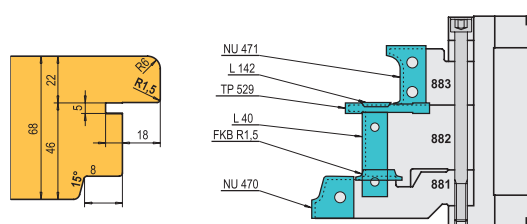

pro výrobu domovních dveří. Dodržují s nimi nulové linie. Jsou

nastavitelné na š. 68 a 78 mm

(na řezech vpravo kresleno seřízení pro 68 mm). Venkovní 11mm falc kryje těsnící drážku a brání nasazení páčidla při násilném vniknutí. Vnitřní 22mm falc zlepšuje ukotvení dveřních závěsů.

Poznámka: Boční profil zdvojeného vlysu se frézuje nadvrát čepovacími frézami okenní sady.

68 mm

78 mm

RÁM DVEŘÍ - ČEPY

21.300,-Kč

RÁM DVEŘÍ - ROZPORY

11.600,-Kč

RÁM DVEŘÍ - PROFIL

16.400,-Kč

KŘ. DVEŘÍ - VNĚJŠÍ PROFIL

20.700,-Kč

KŘ. DVEŘÍ - SPODNÍ PROFIL

18.100,-Kč

ZDVOJENÝ VLYS - PROFIL

24.000,-Kč

Dveřový doplněk 68 SOFT-LINE celkem .112.100,-Kč
Rozšíření na 78 SOFT-LINE 6.200,- Kč