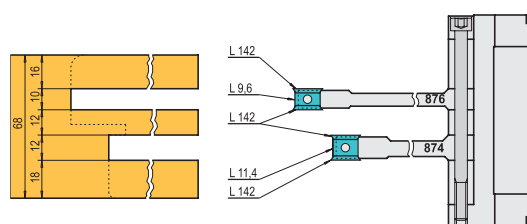

pro výrobu domovních dveří. Dodržují s nimi nulové linie. Jsou

nastavitelné na š. 68 a 78 mm

(na řezech vpravo kresleno seřízení pro 68 mm). Venkovní 11mm falc kryje těsnící drážku a brání nasazení páčidla při násilném vniknutí. Vnitřní 22mm falc zlepšuje ukotvení dveřních závěsů.

Poznámka: Boční profil zdvojeného vlysu se frézuje nadvrát čepovacími frézami okenní sady.

68 mm

78 mm

RÁM DVEŘÍ - ČEPY

21.300,-Kč

RÁM DVEŘÍ - ROZPORY

11.600,-Kč

RÁM DVEŘÍ - PROFIL

16.400,-Kč

KŘ. DVEŘÍ - VNĚJŠÍ PROFIL

20.700,-Kč

KŘ. DVEŘÍ - SPODNÍ PROFIL

18.100,-Kč

ZDVOJENÝ VLYS - PROFIL

24.000,-Kč

Dveřový doplněk 68 SOFT-LINE celkem .112.100,-Kč
Rozšíření na 78 SOFT-LINE 6.200,- Kč