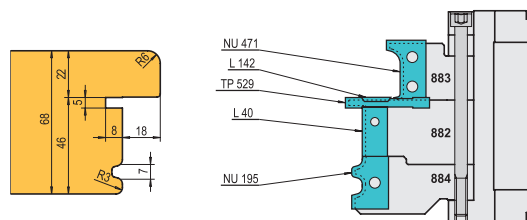

pro výrobu domovních dveří. Dodržují s nimi nulové linie. Jsou

nastavitelné na š. 68 a 78 mm

(na řezech vpravo kresleno seřízení pro 68 mm). Venkovní 11mm falc kryje těsnící drážku a brání nasazení páčidla při násilném vniknutí. Vnitřní 22mm falc zlepšuje ukotvení dveřních závěsů.

Poznámka: Boční profil zdvojeného vlysu se frézuje nadvrát čepovacími frézami okenní sady.

68 mm

78 mm

RÁM DVEŘÍ - ČEPY

21.300,-Kč

RÁM DVEŘÍ - ROZPORY

11.600,-Kč

RÁM DVEŘÍ - PROFIL

16.400,-Kč

KŘ. DVEŘÍ - VNĚJŠÍ PROFIL

20.700,-Kč

KŘ. DVEŘÍ - SPODNÍ PROFIL

18.100,-Kč

ZDVOJENÝ VLYS - PROFIL

24.000,-Kč

Dveřový doplněk 68 SOFT-LINE celkem .112.100,-Kč
Rozšíření na 78 SOFT-LINE 6.200,- Kč