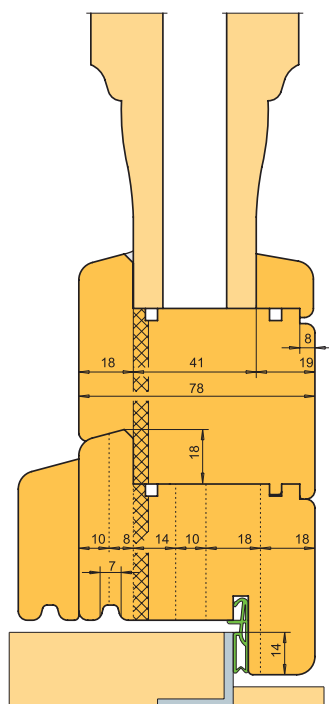

pro výrobu domovních dveří. Dodržují s nimi nulové linie. Jsou

nastavitelné na š. 68 a 78 mm

(na řezech vpravo kresleno seřízení pro 68 mm). Venkovní 11mm falc kryje těsnící drážku a brání nasazení páčidla při násilném vniknutí. Vnitřní 22mm falc zlepšuje ukotvení dveřních závěsů.

Poznámka: Boční profil zdvojeného vlysu se frézuje nadvrát čepovacími frézami okenní sady.

68 mm

78 mm

RÁM DVEŘÍ - ČEPY

21.300,-Kč

RÁM DVEŘÍ - ROZPORY

11.600,-Kč

RÁM DVEŘÍ - PROFIL

16.400,-Kč

KŘ. DVEŘÍ - VNĚJŠÍ PROFIL

20.700,-Kč

KŘ. DVEŘÍ - SPODNÍ PROFIL

18.100,-Kč

ZDVOJENÝ VLYS - PROFIL

24.000,-Kč

Dveřový doplněk 68 SOFT-LINE celkem .112.100,-Kč
Rozšíření na 78 SOFT-LINE 6.200,- Kč