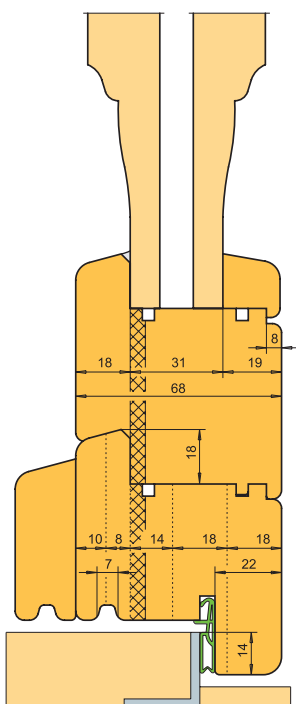

pro výrobu domovních dveří. Dodržují s nimi nulové linie. Jsou

nastavitelné na š. 68 a 78 mm

(na řezech vpravo kresleno seřízení pro 68 mm). Venkovní 11mm falc kryje těsnící drážku a brání nasazení páčidla při násilném vniknutí. Vnitřní 22mm falc zlepšuje ukotvení dveřních závěsů.

Poznámka: Boční profil zdvojeného vlysu se frézuje nadvrát čepovacími frézami okenní sady.

68 mm

78 mm

RÁM DVEŘÍ - ČEPY

21.300,-Kč

RÁM DVEŘÍ - ROZPORY

11.600,-Kč

RÁM DVEŘÍ - PROFIL

16.400,-Kč

KŘ. DVEŘÍ - VNĚJŠÍ PROFIL

20.700,-Kč

KŘ. DVEŘÍ - SPODNÍ PROFIL

18.100,-Kč

ZDVOJENÝ VLYS - PROFIL

24.000,-Kč

Dveřový doplněk 68 SOFT-LINE celkem .112.100,-Kč
Rozšíření na 78 SOFT-LINE 6.200,- Kč