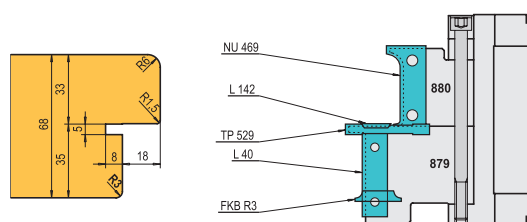

pro výrobu domovních dveří. Dodržují s nimi nulové linie. Jsou

nastavitelné na š. 68 a 78 mm

(na řezech vpravo kresleno seřízení pro 68 mm). Venkovní 11mm falc kryje těsnící drážku a brání nasazení páčidla při násilném vniknutí. Vnitřní 22mm falc zlepšuje ukotvení dveřních závěsů.

Poznámka: Boční profil zdvojeného vlysu se frézuje nadvrát čepovacími frézami okenní sady.

68 mm

78 mm

RÁM DVEŘÍ - ČEPY

21.300,-Kč

RÁM DVEŘÍ - ROZPORY

11.600,-Kč

RÁM DVEŘÍ - PROFIL

16.400,-Kč

KŘ. DVEŘÍ - VNĚJŠÍ PROFIL

20.700,-Kč

KŘ. DVEŘÍ - SPODNÍ PROFIL

18.100,-Kč

ZDVOJENÝ VLYS - PROFIL

24.000,-Kč

Dveřový doplněk 68 SOFT-LINE celkem .112.100,-Kč
Rozšíření na 78 SOFT-LINE 6.200,- Kč