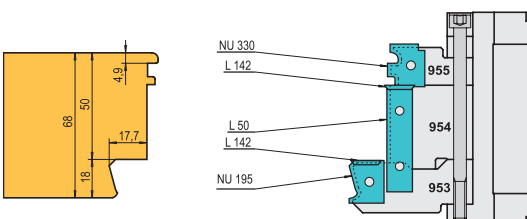

pro výrobu domovních dveří. Dodržují s nimi nulové linie. Jsou

nastavitelné na š. 68 a 78 mm

(na řezech vpravo kresleno seřízení pro 68 mm). Venkovní 11mm falc kryje těsnící drážku a brání nasazení páčidla při násilném vniknutí. Vnitřní 22mm falc zlepšuje ukotvení dveřních závěsů.

Poznámka: Boční profil zdvojeného vlysu se frézuje nadvrát čepovacími frézami okenní sady.

68 mm

78 mm

RÁM DVEŘÍ - ČEPY

21.300,-Kč

RÁM DVEŘÍ - ROZPORY

11.600,-Kč

RÁM DVEŘÍ - PROFIL

16.400,-Kč

KŘ. DVEŘÍ - VNĚJŠÍ PROFIL

20.700,-Kč

KŘ. DVEŘÍ - SPODNÍ PROFIL

18.100,-Kč

ZDVOJENÝ VLYS - PROFIL

24.000,-Kč

Dveřový doplněk 68 SOFT-LINE celkem .112.100,-Kč
Rozšíření na 78 SOFT-LINE 6.200,- Kč