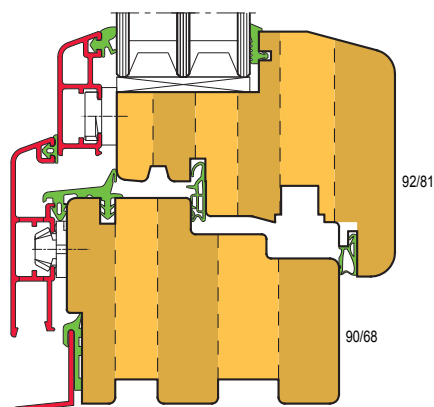

EURO - nový okenní program

TYP: EURO 78-92 DŘEVO - HLINÍK

Provedení:

Sada nastavitelná na šířku 78 nebo 92 mm
Spoj křídla na 2,5 čepu
Dvoubřité nástroje
Upínané tvrdokovové nože
Vnější hrany R8, vnitřní R1,5 a R3
Upínací průměr 30,40 nebo 50mm

Rozsah dodávky:

Soubor obsahuje **9 nástrojových sad** na pouzdech a **jednu samostatnou frézu** pro rozšíření křídlových čepů na 92 mm.
Základní soubor obsahuje i **bezpečnostní středový sraz** a sadu na **vnější profil rámu** pro zapěnování.

Typ	Cena Kč
Rám – čepy	26.200,--
Rám – rozpory	14.400,--
Křídlo – čepy	26.600,--
Křídlo – rozpory	14.300,--
Fréza na rozšíření křídlových čepů	8.500,--
Rám – vnitřní profil	32.000,--
Rám – vnější profil pro zapěnování	32.620,--
Křídlo – vnitřní profil	33.520,--
Křídlo – vnější profil,	31.780,--
Sraz dvoukřídleho okna, bezpečnostní	31.780,--
Celkem	251.700,--

Použití dutého zasklívacího AL profilu.