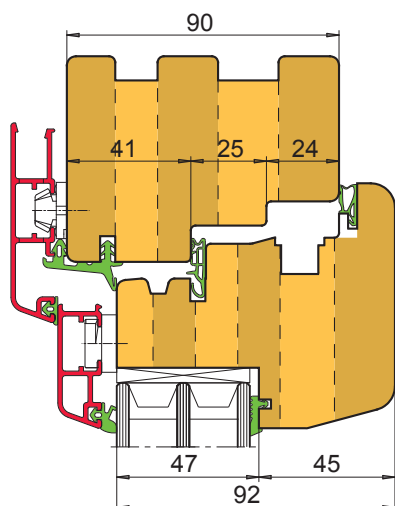

EURO - nový okenní program

TYP: EURO 78-92 DŘEVO - HLINÍK

Provedení:

Sada nastavitelná na šířku 78 nebo 92 mm
Spoj křídla na 2,5 čepu
Dvoubřité nástroje
Upínané tvrdokovové nože
Vnější hrany R8, vnitřní R1,5 a R3
Upínací průměr 30,40 nebo 50mm

Rozsah dodávky:

Soubor obsahuje **9 nástrojových sad** na pouzdech a **jednu samostatnou frézu** pro rozšíření křídlových čepů na 92 mm.
Základní soubor obsahuje i **bezpečnostní středový sraz** a sadu na **vnější profil rámu** pro zapěnování.

Typ	Cena Kč
Rám – čepy	26.200,--
Rám – rozpory	14.400,--
Křídlo – čepy	26.600,--
Křídlo – rozpory	14.300,--
Fréza na rozšíření křídlových čepů	8.500,--
Rám – vnitřní profil	32.000,--
Rám – vnější profil pro zapěnování	32.620,--
Křídlo – vnitřní profil	33.520,--
Křídlo – vnější profil,	31.780,--
Sraz dvoukřídleho okna, bezpečnostní	31.780,--
Celkem	251.700,--

Použití dutého zasklívacího AL profilu.