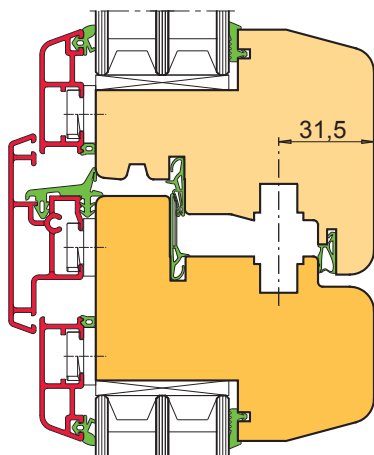

Kresleno s bezpečnostním kováním