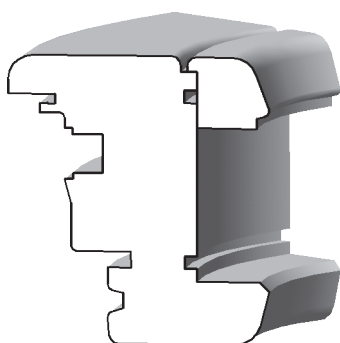

### RÁMOVÝ SLOUPEK, SPODNÍ K-PROFIL

17.800,-Kč

Sadou odsekáte spodní čepy a vytvoříte kontraprofil pro rámový sloupek. Je stavitelná na všechny šířky okna.

### PEVNÉ ZASKLENÍ SPODNÍ

32.400,-Kč

Kontraprofil spodního profilu rámu pro pevné zasklení. Je stavitelná na všechny šířky okna.

### OBLOUKOVÝ DOPLNĚK, zámková lišta

7.650,-Kč

Rozšiřující fréza, sada ložisek a kroužků, umožňující výrobu obloukových oken bez potřeby šablony. Je použitelná na všechny šířky okna.