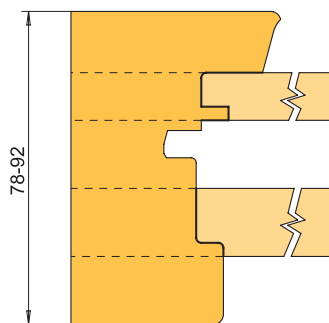

### ZDVOJENÝ VLYS – ODŘEZÁVANÁ LIŠTA

34.800,-Kč

Sada je stavitelná na všechny šířky okna.

### RÁMOVÝ SLOUPEK, SPODNÍ K-PROFIL

17.800,-Kč

Sadou odsekáte spodní čepy a vytvoříte kontraprofil pro rámový sloupek. Je stavitelná na všechny šířky okna.