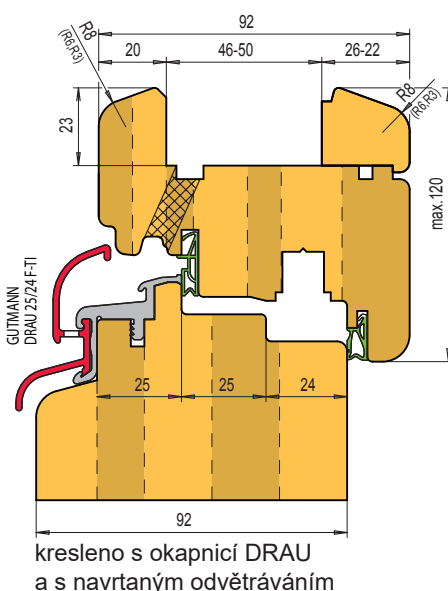

EURO - nový okenní program

TYP: EURO 78-(88)-92 SOFT

Provedení:

Na přání rozměr 88 mm (bezplatně)
 Spoj křídla na 3 čepy
 Zámková nebo odřezávaná lišta
 s proměnlivou šířkou
 Upínané tvrdokovové nože Z2/Z4
 Příprava na rustikální profil v základní ceně
 Osová vzdálenost kování 13mm
 Přestavba na AS ložiska v základní ceně
 Sekané nebo vrtané odvětrávání
 Vnější hrany R8 nebo R6, na přání R3
 Vnitřní hrany R1,5 a R3
 Pročepují 11,8 cm
 Doprava a instalace zdarma

Rozsah dodávky:

Verze s **odřezávanou lištou** obsahuje **12 sad** nástrojů,
 verze se **zámkovou lištou** obsahuje **13 sad** nástrojů.

Základní soubor obsahuje rovněž **středový sraz** s bezpečnostním kováním.

Typ	Lišta: zámková	odřezávaná
Rám – horní čepy	22.800,-	
Rám – spodní čepy	26.900,-	
Rám – rozpory	17.500,-	
Rám – profil horní+boční	35.400,-	
Rám – profil spodní	37.700,-	
Křídlo – čepy svislé, zámková	19.900,-	
Křídlo – čepy vodorovné, zámková	27.700,-	
Křídlo – vnitřní profil, zámková	29.300,-	
Profilování zámkové lišty	6.800,-	
Odřezání zámkové lišty	5.100,-	
Křídlo – čepy svislé, odřezávaná		21.400,-
Křídlo – čepy vodorovné, odřezávaná		27.300,-
Křídlo – vnitřní profil, odřezávaná		34.900,-
Odřezávání lišty		5.200,-
Křídlo – vnější profil	27.200,-	
Vybrání pro okapnici	5.800,-	
Sraz dvoukřídleho okna	26.900,-	
Celkem	289.000,-	289.000,-