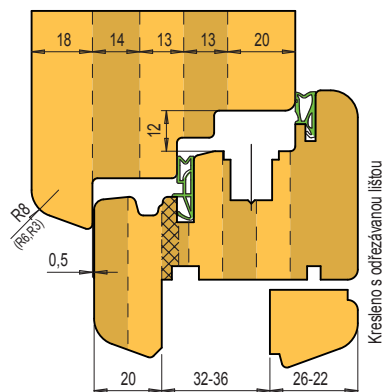

EURO - nový okenní program

TYP: EURO 78-(88)-92 SOFT

Provedení:

Na přání rozměr 88 mm (bezplatně)
 Spoj křídla na 3 čepy
 Zámková nebo odřezávaná lišta
 s proměnlivou šířkou
 Upínané tvrdokovové nože Z2/Z4
 Příprava na rustikální profil v základní ceně
 Osová vzdálenost kování 13mm
 Přestavba na AS ložiska v základní ceně
 Sekané nebo vrtané odvětrávání
 Vnější hrany R8 nebo R6, na přání R3
 Vnitřní hrany R1,5 a R3
 Pročepují 11,8 cm
 Doprava a instalace zdarma

Rozsah dodávky:

Verze s **odřezávanou lištou** obsahuje **12 sad** nástrojů,
 verze se **zámkovou lištou** obsahuje **13 sad** nástrojů.

Základní soubor obsahuje rovněž **středový sraz** s bezpečnostním kováním.

Typ	Lišta: zámková	odřezávaná
Rám – horní čepy	22.800,-	
Rám – spodní čepy	26.900,-	
Rám – rozpory	17.500,-	
Rám – profil horní+boční	35.400,-	
Rám – profil spodní	37.700,-	
Křídlo – čepy svislé, zámková	19.900,-	
Křídlo – čepy vodorovné, zámková	27.700,-	
Křídlo – vnitřní profil, zámková	29.300,-	
Profilování zámkové lišty	6.800,-	
Odřezání zámkové lišty	5.100,-	
Křídlo – čepy svislé, odřezávaná		21.400,-
Křídlo – čepy vodorovné, odřezávaná		27.300,-
Křídlo – vnitřní profil, odřezávaná		34.900,-
Odřezávání lišty		5.200,-
Křídlo – vnější profil	27.200,-	
Vybrání pro okapnici	5.800,-	
Sraz dvoukřídleho okna	26.900,-	
Celkem	289.000,-	289.000,-