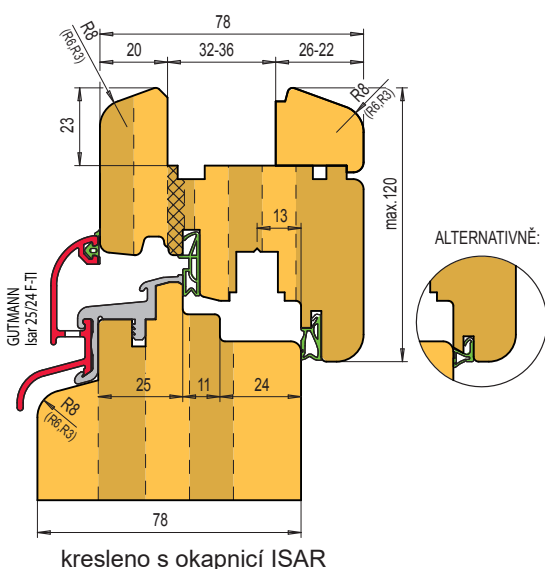

EURO - nový okenní program

TYP: EURO 78-(88)-92 SOFT

Provedení:

Na přání rozměr 88 mm (bezplatně)
 Spoj křídla na 3 čepy
 Zámková nebo odřezávaná lišta
 s proměnlivou šířkou
 Upínané tvrdokovové nože Z2/Z4
 Příprava na rustikální profil v základní ceně
 Osová vzdálenost kování 13mm
 Přestavba na AS ložiska v základní ceně
 Sekané nebo vrtané odvětrávání
 Vnější hrany R8 nebo R6, na přání R3
 Vnitřní hrany R1,5 a R3
 Pročepují 11,8 cm
 Doprava a instalace zdarma

Rozsah dodávky:

Verze s **odřezávanou lištou** obsahuje **12 sad** nástrojů,
 verze se **zámkovou lištou** obsahuje **13 sad** nástrojů.

Základní soubor obsahuje rovněž **středový sraz** s bezpečnostním kováním.

Typ	Lišta: zámková	odřezávaná
Rám – horní čepy	22.800,-	
Rám – spodní čepy	26.900,-	
Rám – rozpory	17.500,-	
Rám – profil horní+boční	35.400,-	
Rám – profil spodní	37.700,-	
Křídlo – čepy svislé, zámková	19.900,-	
Křídlo – čepy vodorovné, zámková	27.700,-	
Křídlo – vnitřní profil, zámková	29.300,-	
Profilování zámkové lišty	6.800,-	
Odřezání zámkové lišty	5.100,-	
Křídlo – čepy svislé, odřezávaná		21.400,-
Křídlo – čepy vodorovné, odřezávaná		27.300,-
Křídlo – vnitřní profil, odřezávaná		34.900,-
Odřezávání lišty		5.200,-
Křídlo – vnější profil	27.200,-	
Vybrání pro okapnici	5.800,-	
Sraz dvoukřídleho okna	26.900,-	
Celkem	289.000,-	289.000,-

Sada umožňuje zavěsit křídlo také na AS ložiska.

VARIANTY PROFILU PRO AS LOŽISKA: