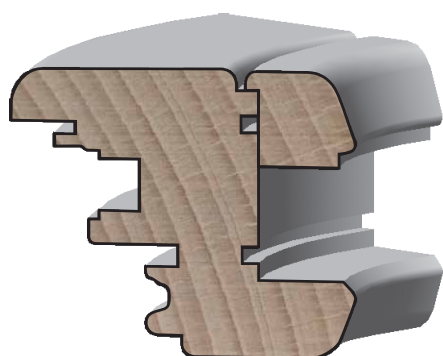

ZDVOJENÝ VLYS – ZÁMKOVÁ LIŠTA

24.000,-Kč

ZDVOJENÝ VLYS – ODŘEZÁVANÁ LIŠTA

24.000,-Kč

Sady jsou stavitelné na všechny šířky okna.

RÁMOVÝ SLOUPEK, SPODNÍ K-PROFIL

11.600,-Kč

Sadou odsekáte spodní čepy a vytvoříte kontraprofil pro rámový sloupek. Je stavitelná na všechny šířky okna.

PEVNÉ ZASKLENÍ HORNÍ A BOČNÍ

32.280,-Kč

Kontraprofil horního a bočního profilu rámu pro pevné zasklení. Je stavitelný na všechny šířky okna.

PEVNÉ ZASKLENÍ SPODNÍ

33.600,-Kč

Kontraprofil horního a bočního profilu rámu pro pevné zasklení. Je stavitelný na všechny šířky okna.

OBLOUKOVÝ DOPLNĚK, zámková lišta

7.650,-Kč

Sada ložisek a kroužků, umožňující výrobu obloukových oken bez potřeby šablony. Je použitelná na všechny šířky okna.

OBLOUKOVÝ DOPLNĚK, odřezávaná lišta

13.450,-Kč

Rozšiřující fréza, sada ložisek a kroužků, umožňující výrobu obloukových oken bez potřeby šablony. Je použitelná na všechny šířky okna.