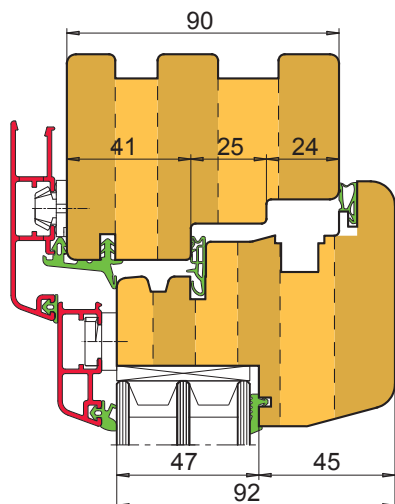

EURO - nový okenní program

TYP: EURO 78-92 DŘEVO - HLINÍK

Provedení:

Sada nastavitelná na šířku 78 nebo 92 mm
Spoj křídla na 2,5 čepu
Dvoubřité nástroje
Upínané tvrdokovové nože
Vnější hrany R8, vnitřní R1,5 a R3
Upínací průměr 30,40 nebo 50mm

Rozsah dodávky:

Soubor obsahuje **9 nástrojových sad** na pouzdech a **jednu samostatnou frézu** pro rozšíření křídlových čepů na 92 mm.
Základní soubor obsahuje i **bezpečnostní středový sraz** a sadu na **vnější profil rámu** pro zapěnování.

Typ	Cena Kč
Rám – čepy	37.100,-
Rám – rozpory	37.250,-
Křídlo – čepy	37.800,-
Křídlo – rozpory	30.700,-
Fréza na rozšíření křídlových čepů	13.400,-
Rám – vnitřní profil	45.900,-
Rám – vnější profil pro zapěnování	36.900,-
Křídlo – vnitřní profil	38.300,-
Křídlo – vnější profil,	40.500,-
Sraz dvoukřídleho okna, bezpečnostní	39.200,-
Celkem	357.050,-

Použití dutého zasklívacího AL profilu.