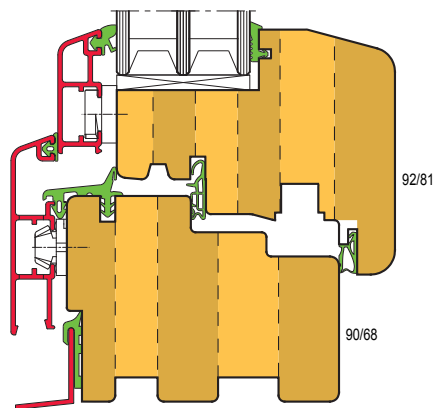

EURO - nový okenní program

TYP: EURO 78-92 DŘEVO - HLINÍK

Provedení:

Sada nastavitelná na šířku 78 nebo 92 mm
Spoj křídla na 2,5 čepu
Dvoubřité nástroje
Upínané tvrdokovové nože
Vnější hrany R8, vnitřní R1,5 a R3
Upínací průměr 30,40 nebo 50mm

Rozsah dodávky:

Soubor obsahuje **9 nástrojových sad** na pouzdech a **jednu samostatnou frézu** pro rozšíření křídlových čepů na 92 mm.
Základní soubor obsahuje i **bezpečnostní středový sraz** a sadu na **vnější profil rámu** pro zapěnování.

Typ	Cena Kč
Rám – čepy	37.100,-
Rám – rozpory	37.250,-
Křídlo – čepy	37.800,-
Křídlo – rozpory	30.700,-
Fréza na rozšíření křídlových čepů	13.400,-
Rám – vnitřní profil	45.900,-
Rám – vnější profil pro zapěnování	36.900,-
Křídlo – vnitřní profil	38.300,-
Křídlo – vnější profil,	40.500,-
Sraz dvoukřídleho okna, bezpečnostní	39.200,-
Celkem	357.050,-

Použití dutého zasklívacího AL profilu.