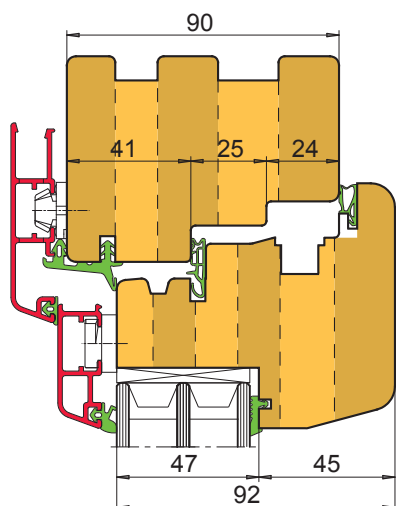

EURO - nový okenní program

TYP: EURO 78-92 DŘEVO - HLINÍK

Provedení:

Sada nastavitelná na šířku 78 nebo 92 mm
Spoj křídla na 2,5 čepu
Dvoubřité nástroje
Upínané tvrdokovové nože
Vnější hrany R8, vnitřní R1,5 a R3
Upínací průměr 30,40 nebo 50mm

Rozsah dodávky:

Soubor obsahuje **9 nástrojových sad** na pouzdech a **jednu samostatnou frézu** pro rozšíření křídlových čepů na 92 mm.
Základní soubor obsahuje i **bezpečnostní středový sraz** a sadu na **vnější profil rámu** pro zapěnování.

Typ	Cena Kč
Rám – čepy	34.600,-
Rám – rozpory	34.800,-
Křídlo – čepy	35.300,-
Křídlo – rozpory	28.700,-
Fréza na rozšíření křídlových čepů	12.500,-
Rám – vnitřní profil	42.900,-
Rám – vnější profil pro zapěnování	34.500,-
Křídlo – vnitřní profil	35.800,-
Křídlo – vnější profil,	37.800,-
Sraz dvoukřídleho okna, bezpečnostní	36.600,-
Celkem	333.500,-

Použití dutého zasklívacího AL profilu.