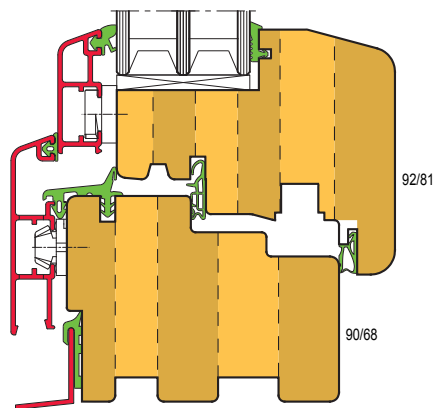

EURO - nový okenní program

TYP: EURO 78-92 DŘEVO - HLINÍK

Provedení:

Sada nastavitelná na šířku 78 nebo 92 mm
Spoj křídla na 2,5 čepu
Dvoubřité nástroje
Upínané tvrdokovové nože
Vnější hrany R8, vnitřní R1,5 a R3
Upínací průměr 30,40 nebo 50mm

Rozsah dodávky:

Soubor obsahuje **9 nástrojových sad** na pouzdech a **jednu samostatnou frézu** pro rozšíření křídlových čepů na 92 mm.
Základní soubor obsahuje i **bezpečnostní středový sraz** a sadu na **vnější profil rámu** pro zapěnování.

Typ	Cena Kč
Rám – čepy	34.600,-
Rám – rozpory	34.800,-
Křídlo – čepy	35.300,-
Křídlo – rozpory	28.700,-
Fréza na rozšíření křídlových čepů	12.500,-
Rám – vnitřní profil	42.900,-
Rám – vnější profil pro zapěnování	34.500,-
Křídlo – vnitřní profil	35.800,-
Křídlo – vnější profil,	37.800,-
Sraz dvoukřídleho okna, bezpečnostní	36.600,-
Celkem	333.500,-

Použití dutého zasklívacího AL profilu.