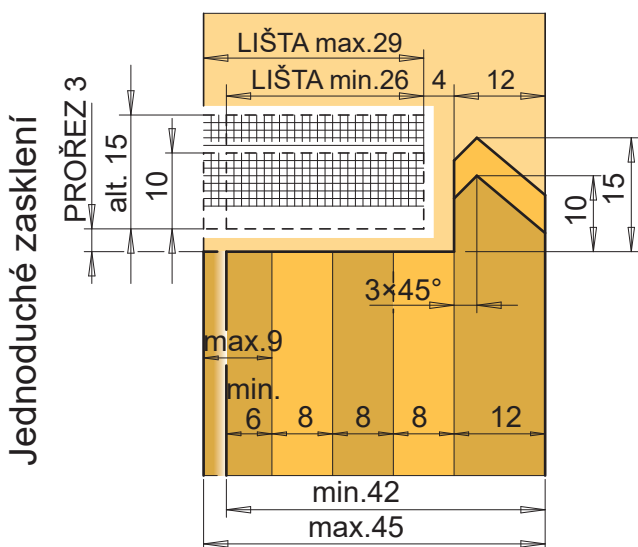

ZDVOJENÁ A ŠPALETOVÁ OKNA

TYP: ŠPALETOVÉ OKNO S IMITACÍ TMELU

Okna památkových objektů mívají obvykle také malé skleněné tabulky a pro dostatek světla také tenké příčky. Aby se okna i při použití dítěrů měla tyto vlastnosti, nabízíme variantu okenního křídla se zafalčováním skla pouze 15 mm. Také u této sady zůstávají vlastnosti nástrojů z předchozí stránky – nápodoba tmelu, historizující lišty, nastavitelná šířka zasklívací drážky a proměnlivá šířka lišty. Při požadavku na ještě subtilnější konstrukci křídla lze hloubku zasklení snížit až na 10mm (viz obr. „Jednoduché zasklení“).

Také tyto nástroje včetně zakázkově profilované lišty dodáváme do 8 pracovních dnů

Provedení: Ocelové těleso
Dvouzubé žiletkové frézy
Upínané tvrdokovové (HW) plátky, ustavené bez potřeby seřizování.
Upínací průměr 30 mm (na přání 40 mm)
Ruční posuv

Přednosti:

- část fréz pro jednoduché i izolační zasklení je společná
- ventilační drážka 4 × 4 mm prodlouží životnost dvojskla
- odvětrání zasklívací drážky volitelně navrtáním nebo vysekáním v rozích (obě možnosti v základní dodávce)
- nastavitelná šířka drážky pro dvojsklo v rozmezí 14 až 26 mm
- odřezávaná zasklívací lišta u jednoduchého zasklení i u dítěru
- možnost přiznané spáry v líci křídla (již v základní dodávce)

POZNÁMKA: Do milimetrové sítě (1:1) nakreslete profil své lišty.

Pila na odřez lišty není součástí dodávky.

Typ	Mater.	Obj. číslo	Cena Kč
Špaleta imitace tmelu, jednoduché zasklení			
čepy + rozpory + profil včetně zakázkové zaskl. lišty	HW	532 10 001	35.900,-
Špaleta imitace tmelu, doplňky pro dvojsklo (včetně zakázkové zaskl. lišty)	HW	532 10 011	27.800,-
... nebo lze frézy koupit v obráceném pořadí:			
Špaleta imitace tmelu, izolační dvojsklo			
čepy + rozpory + profil včetně zakázkové zaskl. lišty	HW	532 20 001	43.950,-
Špaleta imit. tmelu, doplňky pro jednoduché zaskl. (včetně zakázkové zaskl. lišty)	HW	532 20 011	19.800,-
Samostatná fréza na zasklívací lištu (k libovolné sadě viz výše)	HW	532 22 000	5.900,-