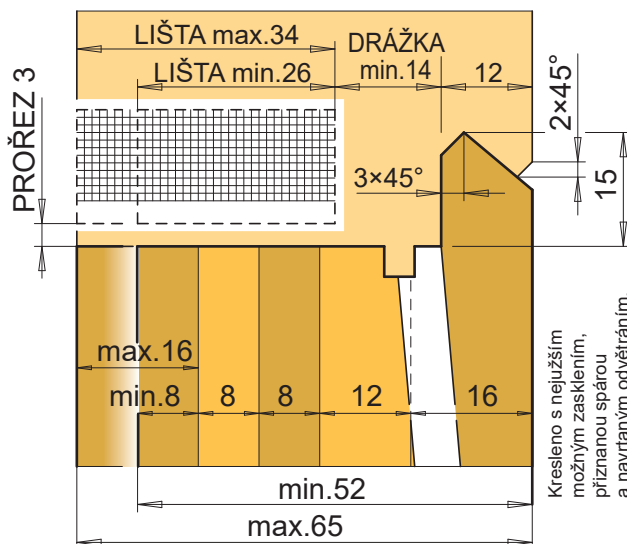

ZDVOJENÁ A ŠPALETOVÁ OKNA

TYP: ŠPALETOVÉ OKNO S IMITACÍ TMELU

Okna památkových objektů mívají obvykle také malé skleněné tabulky a pro dostatek světla také tenké příčky. Aby se okna i při použití dítěrů měla tyto vlastnosti, nabízíme variantu okenního křídla se zafalčováním skla pouze 15 mm. Také u této sady zůstávají vlastnosti nástrojů z předchozí stránky – nápodoba tmelu, historizující lišty, nastavitelná šířka zasklívací drážky a proměnlivá šířka lišty. Při požadavku na ještě subtilnější konstrukci křídla lze hloubku zasklení snížit až na 10mm (viz obr. „Jednoduché zasklení“).

Také tyto nástroje včetně zakázkově profilované lišty dodáváme do 8 pracovních dnů

Provedení: Ocelové těleso
Dvouzubé žiletkové frézy
Upínané tvrdokovové (HW) plátky, ustavené bez potřeby seřizování.
Upínací průměr 30 mm (na přání 40 mm)
Ruční posuv

Přednosti:

- část fréz pro jednoduché i izolační zasklení je společná
- ventilační drážka 4 × 4 mm prodlouží životnost dvojskla
- odvětrání zasklívací drážky volitelně navrtáním nebo vysekáním v rozích (obě možnosti v základní dodávce)
- nastavitelná šířka drážky pro dvojsklo v rozmezí 14 až 26 mm
- odřezávaná zasklívací lišta u jednoduchého zasklení i u dítěru
- možnost přiznané spáry v líci křídla (již v základní dodávce)

POZNÁMKA: Do milimetrové sítě (1:1) nakreslete profil své lišty.

Pila na odřez lišty není součástí dodávky.

Typ	Mater.	Obj. číslo	Cena Kč
Špaleta imitace tmelu, jednoduché zasklení			
čepy + rozpory + profil včetně zakázkové zaskl. lišty	HW	532 10 001	35.900,-
Špaleta imitace tmelu, doplňky pro dvojsklo (včetně zakázkové zaskl. lišty)	HW	532 10 011	27.800,-
... nebo lze frézy koupit v obráceném pořadí:			
Špaleta imitace tmelu, izolační dvojsklo			
čepy + rozpory + profil včetně zakázkové zaskl. lišty	HW	532 20 001	43.950,-
Špaleta imit. tmelu, doplňky pro jednoduché zaskl. (včetně zakázkové zaskl. lišty)	HW	532 20 011	19.800,-
Samostatná fréza na zasklívací lištu (k libovolné sadě viz výše)	HW	532 22 000	5.900,-