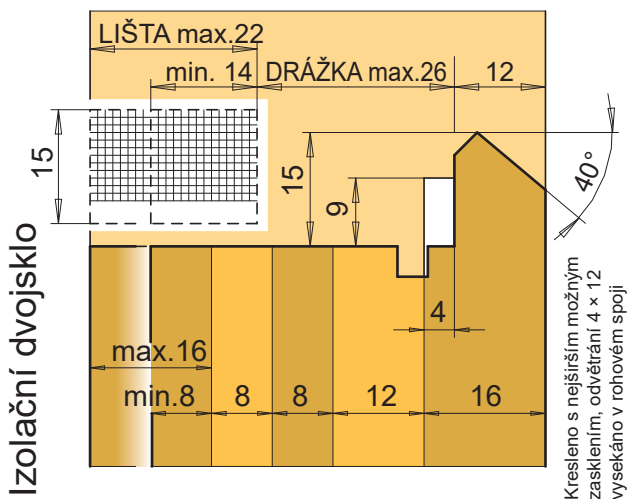

ZDVOJENÁ A ŠPALETOVÁ OKNA

TYP: ŠPALETOVÉ OKNO S IMITACÍ TMELU

Okna památkových objektů mívají obvykle také malé skleněné tabulky a pro dostatek světla také tenké příčky. Aby se okna i při použití dítěrů měla tyto vlastnosti, nabízíme variantu okenního křídla se zafalčováním skla pouze 15 mm. Také u této sady zůstávají vlastnosti nástrojů z předchozí stránky – nápodoba tmelu, historizující lišty, nastavitelná šířka zasklívací drážky a proměnlivá šířka lišty. Při požadavku na ještě subtilnější konstrukci křídla lze hloubku zasklení snížit až na 10mm (viz obr. „Jednoduché zasklení“).

Také tyto nástroje včetně zakázkově profilované lišty dodáváme do 8 pracovních dnů

Provedení: Ocelové těleso
Dvouzubé žiletkové frézy
Upínané tvrdokovové (HW) plátky, ustavené bez potřeby seřizování.
Upínací průměr 30 mm (na přání 40 mm)
Ruční posuv

Přednosti:

- část fréz pro jednoduché i izolační zasklení je společná
- ventilační drážka 4 × 4 mm prodlouží životnost dvojskla
- odvětrání zasklívací drážky volitelně navrtáním nebo vysekáním v rozích (obě možnosti v základní dodávce)
- nastavitelná šířka drážky pro dvojsklo v rozmezí 14 až 26 mm
- odřezávaná zasklívací lišta u jednoduchého zasklení i u dítěru
- možnost přiznané spáry v líci křídla (již v základní dodávce)

POZNÁMKA: Do milimetrové sítě (1:1) nakreslete profil své lišty.

Pila na odřez lišty není součástí dodávky.

Typ	Mater.	Obj. číslo	Cena Kč
Špaleta imitace tmelu, jednoduché zasklení			
čepy + rozpory + profil včetně zakázkové zaskl. lišty	HW	532 10 001	35.900,-
Špaleta imitace tmelu, doplňky pro dvojsklo (včetně zakázkové zaskl. lišty)	HW	532 10 011	27.800,-
... nebo lze frézy koupit v obráceném pořadí:			
Špaleta imitace tmelu, izolační dvojsklo			
čepy + rozpory + profil včetně zakázkové zaskl. lišty	HW	532 20 001	43.950,-
Špaleta imit. tmelu, doplňky pro jednoduché zaskl. (včetně zakázkové zaskl. lišty)	HW	532 20 011	19.800,-
Samostatná fréza na zasklívací lištu (k libovolné sadě viz výše)	HW	532 22 000	5.900,-