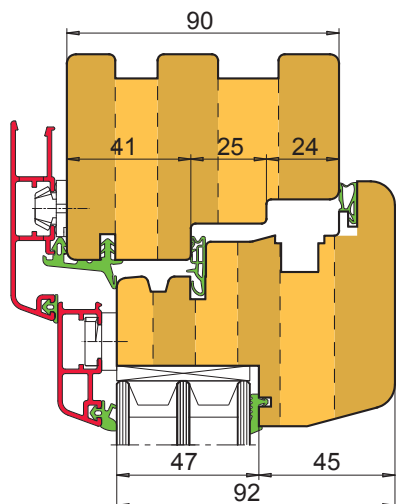

EURO - nový okenní program

TYP: EURO 78-92 DŘEVO - HLINÍK

Provedení:

Sada nastavitelná na šířku 78 nebo 92 mm
Spoj křídla na 2,5 čepu
Dvoubřité nástroje
Upínané tvrdokovové nože
Vnější hrany R8, vnitřní R1,5 a R3
Upínací průměr 30,40 nebo 50mm

Rozsah dodávky:

Soubor obsahuje **9 nástrojových sad** na pouzdech a **jednu samostatnou frézu** pro rozšíření křídlových čepů na 92 mm.
Základní soubor obsahuje i **bezpečnostní středový sraz** a sadu na **vnější profil rámu** pro zapěnování.

Typ	Cena Kč
Rám – čepy	26.200,-
Rám – rozpory	15.800,-
Křídlo – čepy	26.600,-
Křídlo – rozpory	15.700,-
Fréza na rozšíření křídlových čepů	9.300,-
Rám – vnitřní profil	32.000,-
Rám – vnější profil pro zapěnování	32.620,-
Křídlo – vnitřní profil	33.520,-
Křídlo – vnější profil,	31.780,-
Sraz dvoukřídleho okna, bezpečnostní	31.780,-
Celkem	255.300,-

Použití dutého zasklívacího AL profilu.