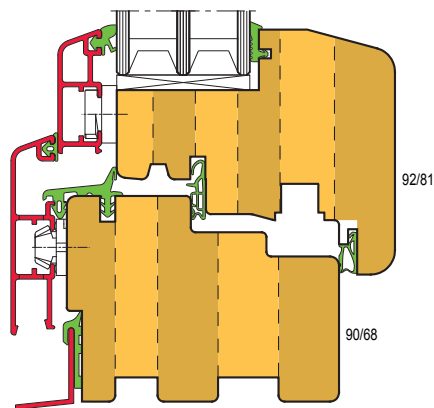

EURO - nový okenní program

TYP: EURO 78-92 DŘEVO - HLINÍK

Provedení:

Sada nastavitelná na šířku 78 nebo 92 mm
Spoj křídla na 2,5 čepu
Dvoubřité nástroje
Upínané tvrdokovové nože
Vnější hrany R8, vnitřní R1,5 a R3
Upínací průměr 30,40 nebo 50mm

Rozsah dodávky:

Soubor obsahuje **9 nástrojových sad** na pouzdech a **jednu samostatnou frézu** pro rozšíření křídlových čepů na 92 mm.
Základní soubor obsahuje i **bezpečnostní středový sraz** a sadu na **vnější profil rámu** pro zapěnování.

Typ	Cena Kč
Rám – čepy	26.200,-
Rám – rozpory	15.800,-
Křídlo – čepy	26.600,-
Křídlo – rozpory	15.700,-
Fréza na rozšíření křídlových čepů	9.300,-
Rám – vnitřní profil	32.000,-
Rám – vnější profil pro zapěnování	32.620,-
Křídlo – vnitřní profil	33.520,-
Křídlo – vnější profil,	31.780,-
Sraz dvoukřídleho okna, bezpečnostní	31.780,-
Celkem	255.300,-

Použití dutého zasklívacího AL profilu.