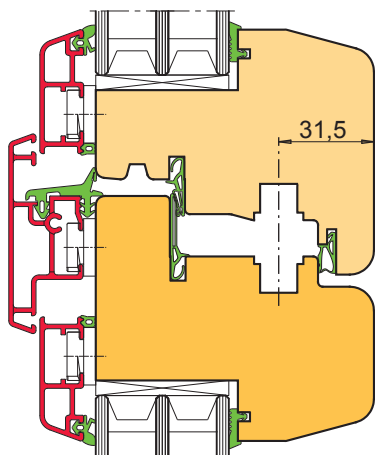

Kresleno s bezpečnostním kováním