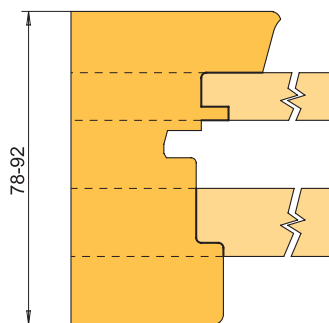

ZDVOJENÝ VLYS – ZÁMKOVÁ LIŠTA

34.800,-Kč

ZDVOJENÝ VLYS – ODŘEZÁVANÁ LIŠTA

34.800,-Kč

Sada je stavitelná na všechny šířky okna.

RÁMOVÝ SLOUPEK, SPODNÍ K-PROFIL

19.900,-Kč

Sadou odsekáte spodní čepy a vytvoříte kontraprofil pro rámový sloupek. Je stavitelná na všechny šířky okna.