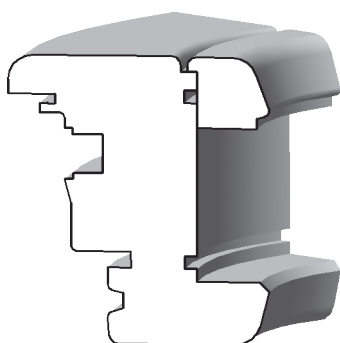

ZDVOJENÝ VLYS – ZÁMKOVÁ LIŠTA

34.800,-Kč

ZDVOJENÝ VLYS – ODŘEZÁVANÁ LIŠTA

34.800,-Kč

Sada je stavitelná na všechny šířky okna.

RÁMOVÝ SLOUPEK, SPODNÍ K-PROFIL

19.900,-Kč

Sadou odsekáte spodní čepy a vytvoříte kontraprofil pro rámový sloupek. Je stavitelná na všechny šířky okna.

PEVNÉ ZASKLENÍ HORNÍ A BOČNÍ

32.200,-Kč

Kontraprofil horního a bočního profilu rámu pro pevné zasklení. Je stavitelná na všechny šířky okna.

PEVNÉ ZASKLENÍ SPODNÍ

32.400,-Kč

Kontraprofil spodního profilu rámu pro pevné zasklení. Je stavitelná na všechny šířky okna.

OBLOUKOVÝ DOPLNĚK, zámková lišta

9.550,-Kč

Rozšiřující fréza, sada ložisek a kroužků, umožňující výrobu obloukových oken bez potřeby šablony. Je použitelná na všechny šířky okna.

OBLOUKOVÝ DOPLNĚK, odřezávaná lišta