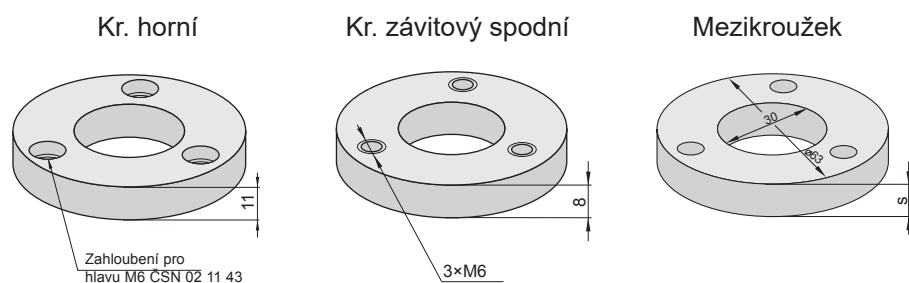

Kroužky pro vytváření nástrojových sad:

d=30	s (mm)	Obj. číslo	Cena
Kroužek	0,1	930 30 001	65,-
Kroužek	0,2	930 30 002	65,-
Kroužek	0,5	930 30 005	65,-
Kroužek	1,0	930 30 010	65,-
Kroužek	2,0	930 30 020	105,-
Kroužek	3,0	930 30 030	105,-
Kroužek	4,0	930 30 040	105,-
Kroužek	6,0	930 30 060	115,-
Kroužek	8,0	930 30 080	115,-
Kroužek	10,0	930 30 100	120,-
Kroužek	11,0	930 30 110	120,-
Kroužek	12,0	930 30 120	125,-
Kroužek	14,0	930 30 140	125,-
Kroužek	16,0	930 30 160	130,-
Kroužek	18,0	930 30 180	135,-
Kroužek	20,0	930 30 200	135,-
Kr. horní	11,0	930 30 990	155,-
Kr. spodní	8,0	930 30 995	155,-