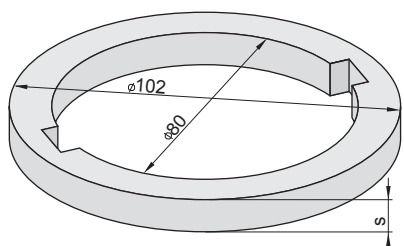

Mezikroužky do rozmítacích pil:

s (mm)	Obj. číslo	Cena	
Kroužek	0,1	930 80 001	85,-
Kroužek	0,2	930 80 002	95,-
Kroužek	0,5	930 80 005	110,-
Kroužek	1,0	930 80 010	130,-
Kroužek	2,0	930 80 020	310,-
Kroužek	3,0	930 80 030	320,-
Kroužek	5,0	930 80 050	340,-
Kroužek	10,0	930 80 100	350,-
Kroužek	20,0	930 80 200	380,-