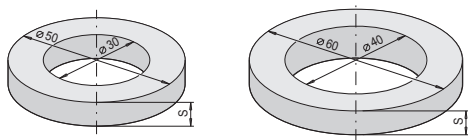

VYMEZOVACÍ KROUŽKY

Provedení: Kroužky do s=1 z kalené oceli nebo nerezí,
silnější kroužky z konstrukční oceli
Rovnoběžnost ploch ± 0,01 mm
Jiné rozměry na přání

Mezikroužky univerzální:

d=30	s (mm)	Obj. číslo	Cena
Kroužek	0,1	931 30 001	50,-
Kroužek	0,2	931 30 002	50,-
Kroužek	0,5	931 30 005	53,-
Kroužek	1,0	931 30 010	53,-
Kroužek	2,0	931 30 020	90,-
Kroužek	3,0	931 30 030	90,-
Kroužek	4,0	931 30 040	90,-
Kroužek	6,0	931 30 060	95,-
Kroužek	8,0	931 30 080	100,-
Kroužek	10,0	931 30 100	100,-

Kroužek	12,0	931 30 120	100,-
Kroužek	14,0	931 30 140	100,-
Kroužek	16,0	931 30 160	110,-
Kroužek	18,0	931 30 180	110,-
Kroužek	20,0	931 30 200	110,-

d=40	s (mm)	Obj. číslo	Cena
Kroužek	0,1	931 40 001	55,-
Kroužek	0,2	931 40 002	55,-
Kroužek	0,5	931 40 005	58,-
Kroužek	1,0	931 40 010	58,-

Kroužky pro vytváření nástrojových sad:

d=30	s (mm)	Obj. číslo	Cena
Kroužek	0,1	930 30 001	65,-
Kroužek	0,2	930 30 002	65,-
Kroužek	0,5	930 30 005	65,-
Kroužek	1,0	930 30 010	65,-
Kroužek	2,0	930 30 020	105,-
Kroužek	3,0	930 30 030	105,-
Kroužek	4,0	930 30 040	105,-
Kroužek	6,0	930 30 060	115,-
Kroužek	8,0	930 30 080	115,-
Kroužek	10,0	930 30 100	120,-
Kroužek	11,0	930 30 110	120,-
Kroužek	12,0	930 30 120	125,-
Kroužek	14,0	930 30 140	125,-
Kroužek	16,0	930 30 160	130,-
Kroužek	18,0	930 30 180	135,-
Kroužek	20,0	930 30 200	135,-
Kr. horní	11,0	930 30 990	155,-
Kr. spodní	8,0	930 30 995	155,-