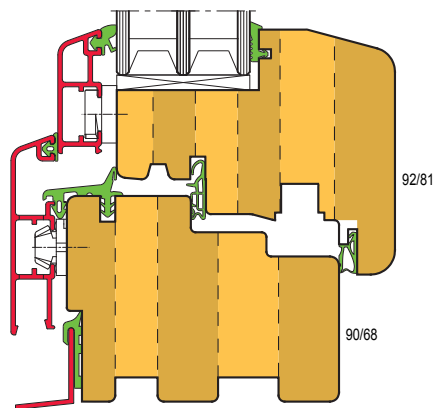

EURO - nový okenní program

TYP: EURO 78-92 DŘEVO - HLINÍK

Provedení:

Sada nastavitelná na šířku 78 nebo 92 mm
Spoj křídla na 2,5 čepu
Dvoubřité nástroje
Upínané tvrdokovové nože
Vnější hrany R8, vnitřní R1,5 a R3
Upínací průměr 30,40 nebo 50mm

Rozsah dodávky:

Soubor obsahuje **9 nástrojových sad** na pouzdech a **jednu samostatnou frézu** pro rozšíření křídlových čepů na 92 mm.
Základní soubor obsahuje i **bezpečnostní středový sraz** a sadu na **vnější profil rámu** pro zapěňování.

Typ	Cena Kč
Rám – čepy	26.200,--
Rám – rozpory	14.400,--
Křídlo – čepy	26.600,--
Křídlo – rozpory	14.300,--
Fréza na rozšíření křídlových čepů	8.500,--
Rám – vnitřní profil	32.000,--
Rám – vnější profil pro zapěňování	32.620,--
Křídlo – vnitřní profil	33.520,--
Křídlo – vnější profil,	31.780,--
Sraz dvoukřídleho okna, bezpečnostní	31.780,--
Celkem	251.700,--

Použití dutého zasklívacího AL profilu.