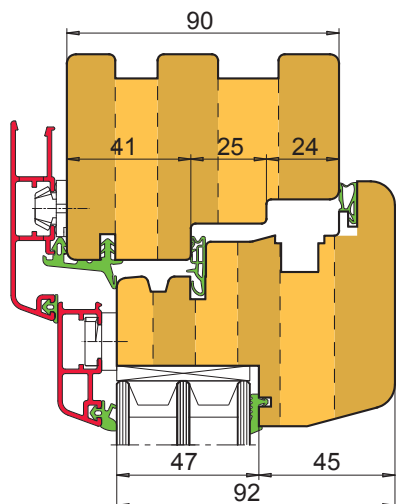

EURO - nový okenní program

TYP: EURO 78-92 DŘEVO - HLINÍK

Provedení:

Sada nastavitelná na šířku 78 nebo 92 mm
Spoj křídla na 2,5 čepu
Dvoubřité nástroje
Upínané tvrdokovové nože
Vnější hrany R8, vnitřní R1,5 a R3
Upínací průměr 30,40 nebo 50mm

Rozsah dodávky:

Soubor obsahuje **9 nástrojových sad** na pouzdech a **jednu samostatnou frézu** pro rozšíření křídlových čepů na 92 mm.
Základní soubor obsahuje i **bezpečnostní středový sraz** a sadu na **vnější profil rámu** pro zapěňování.

Typ	Cena Kč
Rám – čepy	26.200,--
Rám – rozpory	14.400,--
Křídlo – čepy	26.600,--
Křídlo – rozpory	14.300,--
Fréza na rozšíření křídlových čepů	8.500,--
Rám – vnitřní profil	32.000,--
Rám – vnější profil pro zapěňování	32.620,--
Křídlo – vnitřní profil	33.520,--
Křídlo – vnější profil,	31.780,--
Sraz dvoukřídleho okna, bezpečnostní	31.780,--
Celkem	251.700,--

Použití dutého zasklívacího AL profilu.