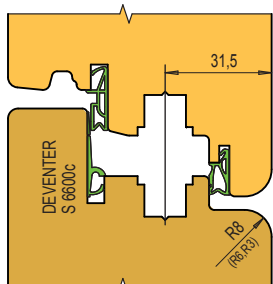

| Typ                                       | Lišta: zámková   | odřezávaná       |
|---|------------------|------------------|
| Rám - horní čepy                          | 22.800,-         | 22.800,-         |
| Rám - spodní čepy SPREE                   | 33.400,-         | 33.400,-         |
| Rám - rozpory                             | 17.500,-         | 17.500,-         |
| Rám - profil horní+boční                  | 35.400,-         | 35.400,-         |
| Rám - profil spodní SPREE                 | 39.000,-         | 39.000,-         |
| Křídlo - čepy svislé, zámková lišta       | 19.900,-         |                  |
| Křídlo - čepy vodorovné, zámková lišta    | 27.500,-         |                  |
| Křídlo - vnitřní profil, zámková lišta    | 29.500,-         |                  |
| Profilování zámkové lišty                 | 6.800,-          |                  |
| Odřezávání zámkové lišty                  | 5.100,-          |                  |
| Křídlo - čepy svislé, odřezávaná lišta    |                  | 21.400,-         |
| Křídlo - čepy vodorovné, odřezávaná lišta |                  | 27.300,-         |
| Křídlo - vnitřní profil, odřezávaná lišta |                  | 34.900,-         |
| Odřezávání lišty                          |                  | 5.200,-          |
| Křídlo - vnější profil                    | 27.200,-         | 27.200,-         |
| Sraz dvoukřídleho okna                    | 26.900,-         | 26.900,-         |
| <b>Celkem</b>                             | <b>291.000,-</b> | <b>291.000,-</b> |

Kresleno s odřezávanou lištou

kresleno s prosekaným odvětráním

ALTERNATIVNĚ:

kresleno s navrtaným odvětráním

Sada umožňuje zavěsit křídlo také na AS ložiska.

VARIANTY PROFILU PRO AS LOŽISKA:

kresleno s bezpečnostním kováním