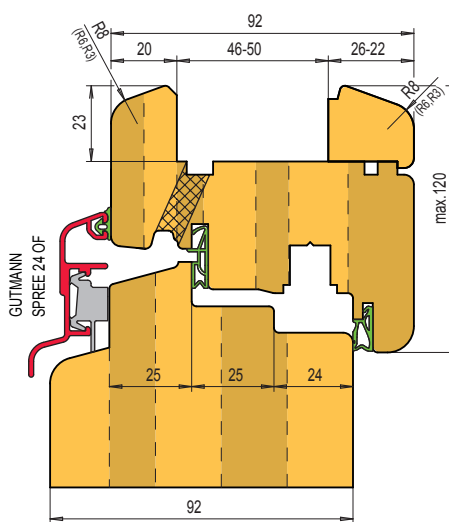

kresleno s navrtaným odvětráním

Sada umožňuje zavěsit křídlo také na AS ložiska.

VARIANTY PROFILU PRO AS LOŽISKA: