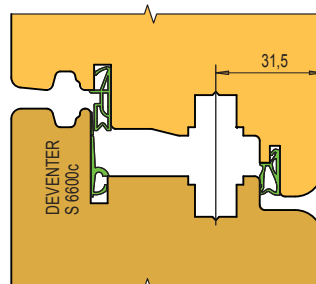

| Typ                                       | Lišta: zámková   | odřezávaná       |
|---|------------------|------------------|
| Rám - horní čepy                          | 22.800,-         | 22.800,-         |
| Rám - spodní čepy SPREE                   | 33.400,-         | 33.400,-         |
| Rám - rozpory                             | 17.500,-         | 17.500,-         |
| Rám - profil horní+boční                  | 35.400,-         | 35.400,-         |
| Rám - profil spodní SPREE                 | 39.000,-         | 39.000,-         |
| Křídlo - čepy svislé, zámková lišta       | 19.900,-         |                  |
| Křídlo - čepy vodorovné, zámková lišta    | 27.500,-         |                  |
| Křídlo - vnitřní profil, zámková lišta    | 29.500,-         |                  |
| Profilování zámkové lišty                 | 6.800,-          |                  |
| Odřezávání zámkové lišty                  | 5.100,-          |                  |
| Křídlo - čepy svislé, odřezávaná lišta    |                  | 21.400,-         |
| Křídlo - čepy vodorovné, odřezávaná lišta |                  | 27.300,-         |
| Křídlo - vnitřní profil, odřezávaná lišta |                  | 34.900,-         |
| Odřezávání lišty                          |                  | 5.200,-          |
| Křídlo - vnější profil                    | 27.200,-         | 27.200,-         |
| Sraz dvoukřídleho okna                    | 26.900,-         | 26.900,-         |
| <b>Celkem</b>                             | <b>291.000,-</b> | <b>291.000,-</b> |

Kresleno s odřezávanou lištou

kresleno s prosekaným odvětráním

ALTERNATIVNĚ:

kresleno s navrtaným odvětráním

Sada umožňuje zavěsit křídlo také na AS ložiska.

VARIANTY PROFILU PRO AS LOŽISKA:

kresleno s bezpečnostním kováním