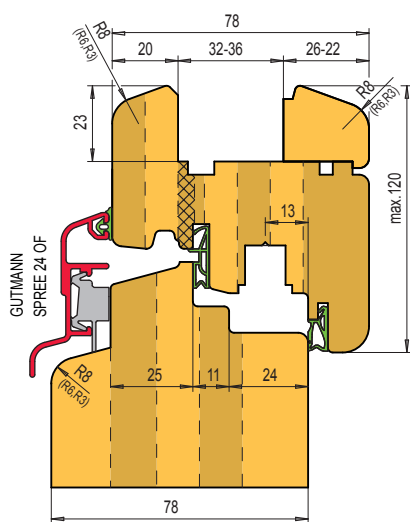

kresleno s prosekaným odvětráním

ALTERNATIVNĚ: