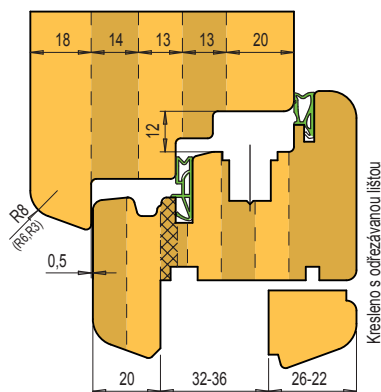

EURO - nový okenní program

TYP: EURO 78-(88)-92 s okapnicí SPREE

Provedení:

Na přání rozměr 88 mm (bezplatně)
Spoj křídla na 3 čepy
Zámková nebo odřezávaná lišta
s proměnlivou šířkou
Upínané tvrdokovové nože Z2/Z4
Příprava na rustikální profil v základní ceně
Osová vzdálenost kování 13mm
Přestavba na AS ložiska v základní ceně
Sekané nebo vrtané odvětrávání
Vnější hrany R8 nebo R6, na přání R3
Vnitřní hrany R1,5 a R3
Pročepují 11,8 cm
Doprava a instalace zdarma

Rozsah dodávky:

Verze s **odřezávanou lištou** obsahuje **11 sad** nástrojů,
verze se **zámkovou lištou** obsahuje **12 sad** nástrojů.

Základní soubor obsahuje rovněž **středový sraz** s bezpečnostním kováním.

Typ	Lišta: zámková	odřezávaná
Rám - horní čepy	22.800,-	22.800,-
Rám - spodní čepy SPREE	33.400,-	33.400,-
Rám - rozpory	17.500,-	17.500,-
Rám - profil horní+boční	35.400,-	35.400,-
Rám - profil spodní SPREE	39.000,-	39.000,-
Křídlo - čepy svislé, zámková lišta	19.900,-	
Křídlo - čepy vodorovné, zámková lišta	27.500,-	
Křídlo - vnitřní profil, zámková lišta	29.500,-	
Profilování zámkové lišty	6.800,-	
Odřezávání zámkové lišty	5.100,-	
Křídlo - čepy svislé, odřezávaná lišta		21.400,-
Křídlo - čepy vodorovné, odřezávaná lišta		27.300,-
Křídlo - vnitřní profil, odřezávaná lišta		34.900,-
Odřezávání lišty		5.200,-
Křídlo - vnější profil	27.200,-	27.200,-
Sraz dvoukřídleho okna	26.900,-	26.900,-
Celkem	291.000,-	291.000,-

Kresleno s odřezávanou lištou