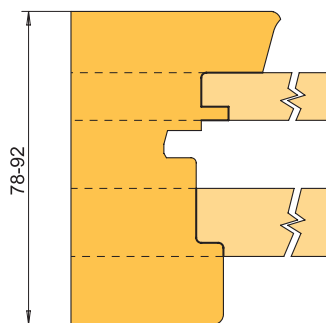

### ZDVOJENÝ VLYS – ODŘEZÁVANÁ LIŠTA

34.800,-Kč

Sada je stavitelná na všechny šířky okna.

### RÁMOVÝ SLOUPEK, SPODNÍ K-PROFIL

17.800,-Kč

Sadou odsekáte spodní čepy a vytvoříte kontraprofil pro rámový sloupek. Je stavitelná na všechny šířky okna.