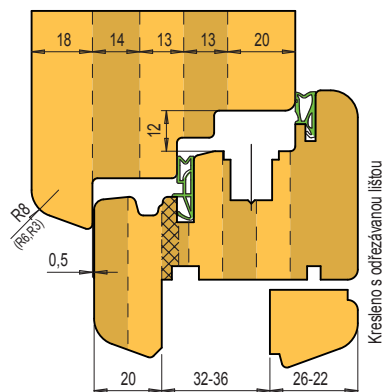

EURO - nový okenní program

TYP: EURO 78-(88)-92 SOFT

Provedení:

Na přání rozměr 88 mm (bezplatně)
 Spoj křídla na 3 čepy
 Zámková nebo odřezávaná lišta
 s proměnlivou šířkou
 Upínané tvrdokovové nože Z2/Z4
 Příprava na rustikální profil v základní ceně
 Osová vzdálenost kování 13mm
 Přestavba na AS ložiska v základní ceně
 Sekané nebo vrtané odvětrávání
 Vnější hrany R8 nebo R6, na přání R3
 Vnitřní hrany R1,5 a R3
 Pročepují 11,8 cm
 Doprava a instalace zdarma

Rozsah dodávky:

Verze s **odřezávanou lištou** obsahuje **12 sad** nástrojů,
 verze se **zámkovou lištou** obsahuje **13 sad** nástrojů.

Základní soubor obsahuje rovněž **středový sraz** s bezpečnostním kováním.

| Typ | Lišta: zámková | odřezávaná |
|-------------------------------------|------------------|------------------|
| Rám – horní čepy | 22.800,- | |
| Rám – spodní čepy | 26.900,- | |
| Rám – rozpory | 17.500,- | |
| Rám – profil horní+boční | 35.400,- | |
| Rám – profil spodní | 37.700,- | |
| Křídlo – čepy svislé, zámková | 19.900,- | |
| Křídlo – čepy vodorovné, zámková | 27.700,- | |
| Křídlo – vnitřní profil, zámková | 29.300,- | |
| Profilování zámkové lišty | 6.800,- | |
| Odřezání zámkové lišty | 5.100,- | |
| Křídlo – čepy svislé, odřezávaná | | 21.400,- |
| Křídlo – čepy vodorovné, odřezávaná | | 27.300,- |
| Křídlo – vnitřní profil, odřezávaná | | 34.900,- |
| Odřezávání lišty | | 5.200,- |
| Křídlo – vnější profil | 27.200,- | |
| Vybrání pro okapnici | 5.800,- | |
| Sraz dvoukřídleho okna | 26.900,- | |
| Celkem | 289.000,- | 289.000,- |