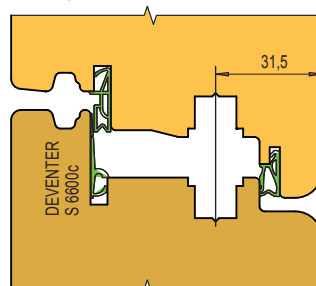

| Typ | Lišta: zámková | odřezávaná |
|-------------------------------------|------------------|------------------|
| Rám – horní čepy | 22.800,- | |
| Rám – spodní čepy | 26.900,- | |
| Rám – rozpory | 17.500,- | |
| Rám – profil horní+boční | 35.400,- | |
| Rám – profil spodní | 37.700,- | |
| Křídlo – čepy svislé, zámková | 19.900,- | |
| Křídlo – čepy vodorovné, zámková | 27.700,- | |
| Křídlo – vnitřní profil, zámková | 29.300,- | |
| Profilování zámkové lišty | 6.800,- | |
| Odřezání zámkové lišty | 5.100,- | |
| Křídlo – čepy svislé, odřezávaná | | 21.400,- |
| Křídlo – čepy vodorovné, odřezávaná | | 27.300,- |
| Křídlo – vnitřní profil, odřezávaná | | 34.900,- |
| Odřezávání lišty | | 5.200,- |
| Křídlo – vnější profil | 27.200,- | |
| Vybrání pro okapnici | 5.800,- | |
| Sraz dvoukřídleho okna | 26.900,- | |
| Celkem | 289.000,- | 289.000,- |

Kresleno s odřezávanou lištou

kresleno s okapnicí ISAR

ALTERNATIVNĚ:

kresleno s okapnicí DRAU a s navrtaným odvětráváním

Sada umožňuje zavěsit křídlo také na AS ložiska.

VARIANTY PROFILU PRO AS LOŽISKA:

kresleno s bezpečnostním kováním

kresleno s bezpečnostním kováním a oboustrannou dekompresní drážkou