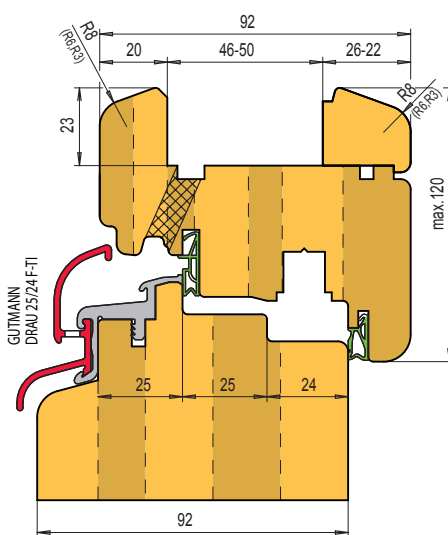

Rozsah dodávky:

Verze s **odřezávanou lištou** obsahuje **12 sad** nástrojů,
 verze se **zámkovou lištou** obsahuje **13 sad** nástrojů.

Základní soubor obsahuje rovněž **středový sraz** s bezpečnostním kováním.

| Typ | Lišta: zámková | odřezávaná |
|-------------------------------------|------------------|------------------|
| Rám – horní čepy | 22.800,- | |
| Rám – spodní čepy | 26.900,- | |
| Rám – rozpory | 17.500,- | |
| Rám – profil horní+boční | 35.400,- | |
| Rám – profil spodní | 37.700,- | |
| Křídlo – čepy svislé, zámková | 19.900,- | |
| Křídlo – čepy vodorovné, zámková | 27.700,- | |
| Křídlo – vnitřní profil, zámková | 29.300,- | |
| Profilování zámkové lišty | 6.800,- | |
| Odřezání zámkové lišty | 5.100,- | |
| Křídlo – čepy svislé, odřezávaná | | 21.400,- |
| Křídlo – čepy vodorovné, odřezávaná | | 27.300,- |
| Křídlo – vnitřní profil, odřezávaná | | 34.900,- |
| Odřezávání lišty | | 5.200,- |
| Křídlo – vnější profil | 27.200,- | |
| Vybrání pro okapnici | 5.800,- | |
| Sraz dvoukřídleho okna | 26.900,- | |
| Celkem | 289.000,- | 289.000,- |

Kresleno s odřezávanou lištou

kresleno s okapnicí ISAR

ALTERNATIVNĚ:

kresleno s okapnicí DRAU a s navrtaným odvětráváním

Sada umožňuje zavěsit křídlo také na AS ložiska.

VARIANTY PROFILU PRO AS LOŽISKA:

kresleno s bezpečnostním kováním