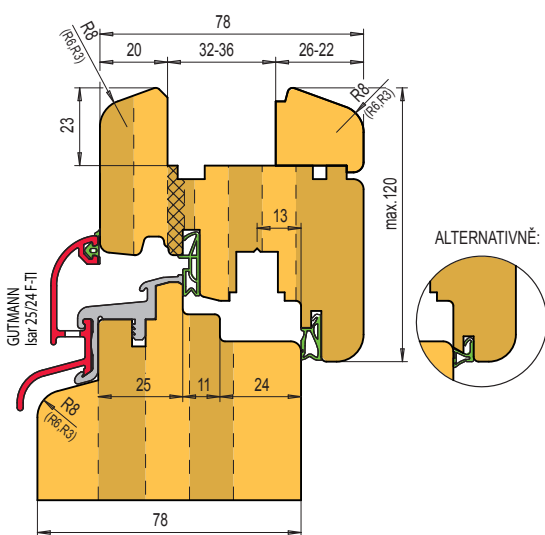

kresleno s okapnicí ISAR

ALTERNATIVNĚ: