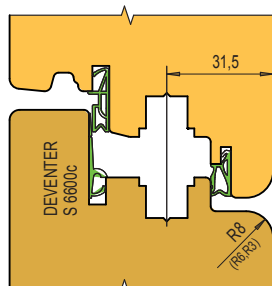

| Typ | Lišta: zámková | odřezávaná |
|-------------------------------------|------------------|------------------|
| Rám – horní čepy | 22.800,- | |
| Rám – spodní čepy | 26.900,- | |
| Rám – rozpory | 17.500,- | |
| Rám – profil horní+boční | 35.400,- | |
| Rám – profil spodní | 37.700,- | |
| Křídlo – čepy svislé, zámková | 19.900,- | |
| Křídlo – čepy vodorovné, zámková | 27.700,- | |
| Křídlo – vnitřní profil, zámková | 29.300,- | |
| Profilování zámkové lišty | 6.800,- | |
| Odřezání zámkové lišty | 5.100,- | |
| Křídlo – čepy svislé, odřezávaná | | 21.400,- |
| Křídlo – čepy vodorovné, odřezávaná | | 27.300,- |
| Křídlo – vnitřní profil, odřezávaná | | 34.900,- |
| Odřezávání lišty | | 5.200,- |
| Křídlo – vnější profil | 27.200,- | |
| Vybrání pro okapnici | 5.800,- | |
| Sraz dvoukřídleho okna | 26.900,- | |
| Celkem | 289.000,- | 289.000,- |

Kresleno s odřezávanou lištou

kresleno s okapnicí ISAR

ALTERNATIVNĚ:

kresleno s okapnicí DRAU a s navrtaným odvětráváním

Sada umožňuje zavěsit křídlo také na AS ložiska.

VARIANTY PROFILU PRO AS LOŽISKA:

kresleno s bezpečnostním kováním

kresleno s bezpečnostním kováním a oboustrannou dekompresní drážkou