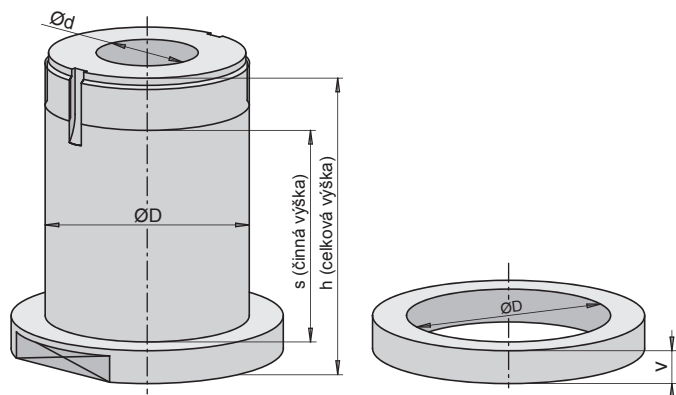

# UPÍNACÍ A REDUKČNÍ POUZDRA

**Provedení:** Pouzdra z nízkolegované oceli, kalená na 40 až 45 HRC  
 Mezikroužky z konstrukční oceli.  
 Součástí pouzdra je upínací matice a podložka  
 Jiné rozměry na přání.

| D 50    | d × s × h           | Mater. | Obj. číslo | Cena Kč |
|---------|---------------------|--------|------------|---------|
| Pouzdro | D50 × 30 × 40 × 70  | OCEL   | 935 30 040 | 900,-   |
|         | D50 × 30 × 70 × 100 | OCEL   | 935 30 070 | 990,-   |
|         | D50 × 40 × 40 × 70  | OCEL   | 935 40 040 | 900,-   |
|         | D50 × 40 × 70 × 100 | OCEL   | 935 40 070 | 980,-   |

| D 60    | d × s × h           | Mater. | Obj. číslo | Cena Kč |
|---------|---------------------|--------|------------|---------|
| Pouzdro | D60 × 30 × 40 × 70  | OCEL   | 936 30 040 | 950,-   |
|         | D60 × 30 × 70 × 100 | OCEL   | 936 30 070 | 1.050,- |
|         | D60 × 40 × 40 × 70  | OCEL   | 936 40 040 | 950,-   |
|         | D60 × 40 × 70 × 100 | OCEL   | 936 40 070 | 1.050,- |
|         | D60 × 50 × 40 × 70  | OCEL   | 936 50 040 | 980,-   |
|         | D60 × 50 × 70 × 100 | OCEL   | 936 50 070 | 1.080,- |

## REDUKČNÍ POUZDRA

**Provedení:** Vyrobená z konstrukční oceli.  
 Házivost do 0,02  
 Rozměry označené **X** se vyrábějí  
 na zakázku

| Typ     | D / d   | obj. číslo | cena Kč        |
|---------|---------|------------|----------------|
| Pouzdro | 40 / 30 | 937 04 030 | 350,-          |
| Pouzdro | 40 / 32 | 937 04 032 | <b>X</b> 420,- |
| Pouzdro | 40 / 35 | 937 04 035 | <b>X</b> 420,- |
| Pouzdro | 50 / 30 | 937 05 030 | 370,-          |
| Pouzdro | 50 / 32 | 937 05 032 | <b>X</b> 420,- |
| Pouzdro | 50 / 35 | 937 05 035 | <b>X</b> 420,- |
| Pouzdro | 50 / 40 | 937 05 040 | 370,-          |