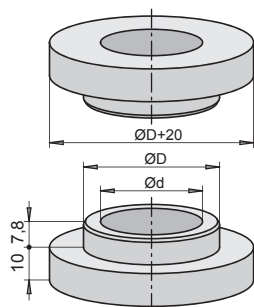

# UPÍNACÍ A REDUKČNÍ POUZDRA

**Provedení:** Pouzdra z nízkolegované oceli, kalená na 40 až 45 HRC  
 Mezikroužky z konstrukční oceli.  
 Součástí pouzdra je upínací matice a podložka  
 Jiné rozměry na přání.

| D 50    | d × s × h           | Mater. | Obj. číslo | Cena Kč |
|---------|---------------------|--------|------------|---------|
| Pouzdro | D50 × 30 × 40 × 70  | OCEL   | 935 30 040 | 900,-   |
|         | D50 × 30 × 70 × 100 | OCEL   | 935 30 070 | 990,-   |
|         | D50 × 40 × 40 × 70  | OCEL   | 935 40 040 | 900,-   |
|         | D50 × 40 × 70 × 100 | OCEL   | 935 40 070 | 980,-   |

| D 60    | d × s × h           | Mater. | Obj. číslo | Cena Kč |
|---------|---------------------|--------|------------|---------|
| Pouzdro | D60 × 30 × 40 × 70  | OCEL   | 936 30 040 | 950,-   |
|         | D60 × 30 × 70 × 100 | OCEL   | 936 30 070 | 1.050,- |
|         | D60 × 40 × 40 × 70  | OCEL   | 936 40 040 | 950,-   |
|         | D60 × 40 × 70 × 100 | OCEL   | 936 40 070 | 1.050,- |
|         | D60 × 50 × 40 × 70  | OCEL   | 936 50 040 | 980,-   |
|         | D60 × 50 × 70 × 100 | OCEL   | 936 50 070 | 1.080,- |

## REDUKČNÍ POUZDRA

**Provedení:** Vyrobená z konstrukční oceli.  
 Házivost do 0,02  
 Rozměry označené **X** se vyrábějí  
 na zakázku

| Typ     | D / d   | obj. číslo | cena Kč        |
|---------|---------|------------|----------------|
| Pouzdro | 40 / 30 | 937 04 030 | 350,-          |
| Pouzdro | 40 / 32 | 937 04 032 | <b>X</b> 420,- |
| Pouzdro | 40 / 35 | 937 04 035 | <b>X</b> 420,- |
| Pouzdro | 50 / 30 | 937 05 030 | 370,-          |
| Pouzdro | 50 / 32 | 937 05 032 | <b>X</b> 420,- |
| Pouzdro | 50 / 35 | 937 05 035 | <b>X</b> 420,- |
| Pouzdro | 50 / 40 | 937 05 040 | 370,-          |