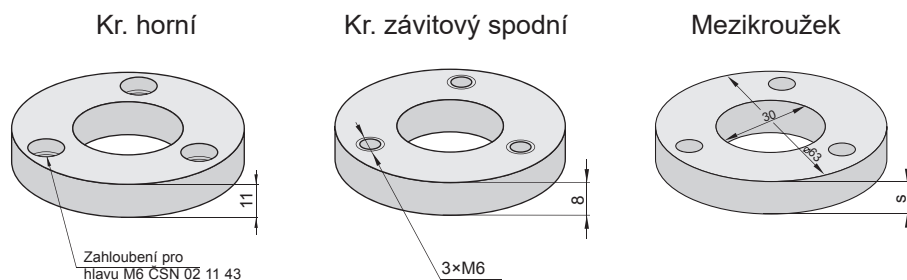

Kroužky pro vytváření nástrojových sad:

d=30	s (mm)	Obj. číslo	Cena
Kroužek	0,1	930 30 001	60,-
Kroužek	0,2	930 30 002	60,-
Kroužek	0,5	930 30 005	60,-
Kroužek	1,0	930 30 010	60,-
Kroužek	2,0	930 30 020	90,-
Kroužek	3,0	930 30 030	90,-
Kroužek	4,0	930 30 040	90,-
Kroužek	6,0	930 30 060	105,-
Kroužek	8,0	930 30 080	105,-
Kroužek	10,0	930 30 100	105,-
Kroužek	11,0	930 30 110	110,-
Kroužek	12,0	930 30 120	110,-
Kroužek	14,0	930 30 140	115,-
Kroužek	16,0	930 30 160	115,-
Kroužek	18,0	930 30 180	120,-
Kroužek	20,0	930 30 200	120,-
Kr. horní	11,0	930 30 990	135,-
Kr. spodní	8,0	930 30 995	135,-