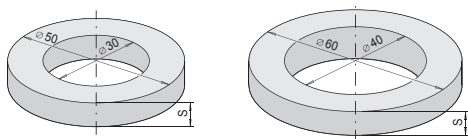

VYMEZOVACÍ KROUŽKY

Provedení: Kroužky do s=1 z kalené oceli nebo nerez, silnější kroužky z konstrukční oceli
Rovnoběžnost ploch ± 0,01 mm
Jiné rozměry na přání

Mezikroužky univerzální:

d=30	s (mm)	Obj. číslo	Cena
Kroužek	0,1	931 30 001	45,-
Kroužek	0,2	931 30 002	45,-
Kroužek	0,5	931 30 005	48,-
Kroužek	1,0	931 30 010	48,-
Kroužek	2,0	931 30 020	75,-
Kroužek	3,0	931 30 030	75,-
Kroužek	4,0	931 30 040	75,-
Kroužek	6,0	931 30 060	80,-
Kroužek	8,0	931 30 080	80,-
Kroužek	10,0	931 30 100	80,-

Kroužek	12,0	931 30 120	85,-
Kroužek	14,0	931 30 140	85,-
Kroužek	16,0	931 30 160	90,-
Kroužek	18,0	931 30 180	95,-
Kroužek	20,0	931 30 200	95,-

d=40	s (mm)	Obj. číslo	Cena
Kroužek	0,1	931 40 001	50,-
Kroužek	0,2	931 40 002	50,-
Kroužek	0,5	931 40 005	53,-
Kroužek	1,0	931 40 010	53,-

Kroužky pro vytváření nástrojových sad:

d=30	s (mm)	Obj. číslo	Cena
Kroužek	0,1	930 30 001	60,-
Kroužek	0,2	930 30 002	60,-
Kroužek	0,5	930 30 005	60,-
Kroužek	1,0	930 30 010	60,-
Kroužek	2,0	930 30 020	90,-
Kroužek	3,0	930 30 030	90,-
Kroužek	4,0	930 30 040	90,-
Kroužek	6,0	930 30 060	105,-
Kroužek	8,0	930 30 080	105,-
Kroužek	10,0	930 30 100	105,-
Kroužek	11,0	930 30 110	110,-
Kroužek	12,0	930 30 120	110,-
Kroužek	14,0	930 30 140	115,-
Kroužek	16,0	930 30 160	115,-
Kroužek	18,0	930 30 180	120,-
Kroužek	20,0	930 30 200	120,-
Kr. horní	11,0	930 30 990	135,-
Kr. spodní	8,0	930 30 995	135,-