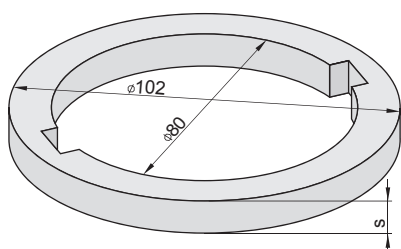

Mezikroužky do rozmítacích pil:

s (mm)	Obj. číslo	Cena	
Kroužek	0,1	930 80 001	75,-
Kroužek	0,2	930 80 002	85,-
Kroužek	0,5	930 80 005	100,-
Kroužek	1,0	930 80 010	120,-
Kroužek	2,0	930 80 020	280,-
Kroužek	3,0	930 80 030	280,-
Kroužek	5,0	930 80 050	300,-
Kroužek	10,0	930 80 100	300,-
Kroužek	20,0	930 80 200	330,-