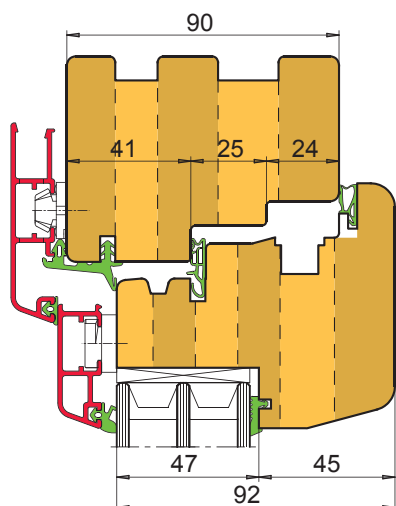

EURO - nový okenní program

TYP: EURO 78-92 DŘEVO - HLINÍK

Provedení:

Sada nastavitelná na šířku 78 nebo 92 mm
Spoj křídla na 2,5 čepu
Dvoubřité nástroje
Upínané tvrdokovové nože
Vnější hrany R8, vnitřní R1,5 a R3
Upínací průměr 30,40 nebo 50mm

Rozsah dodávky:

Soubor obsahuje **9 nástrojových sad** na pouzdech a **jednu samostatnou frézu** pro rozšíření křídlových čepů na 92 mm.
Základní soubor obsahuje i **bezpečnostní středový sraz** a sadu na **vnější profil rámu** pro zapěnování.

Typ	Cena Kč
Rám – čepy	26.200,--
Rám – rozpory	14.400,--
Křídlo – čepy	26.600,--
Křídlo – rozpory	14.300,--
Fréza na rozšíření křídlových čepů	8.500,--
Rám – vnitřní profil	32.000,--
Rám – vnější profil pro zapěnování	32.620,--
Křídlo – vnitřní profil	33.520,--
Křídlo – vnější profil,	31.780,--
Sraz dvoukřídleho okna, bezpečnostní	31.780,--
Celkem	251.700,--

Použití dutého zasklívacího AL profilu.