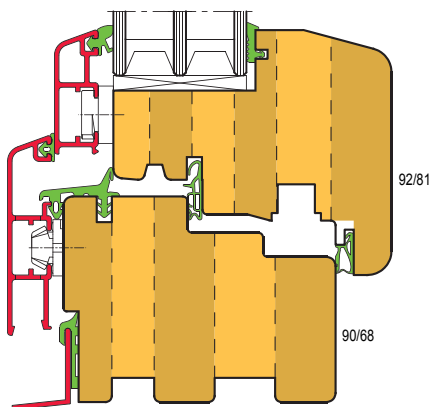

EURO - nový okenní program

TYP: EURO 78-92 DŘEVO - HLINÍK

Provedení:

Sada nastavitelná na šířku 78 nebo 92 mm
 Spoj křídla na 2,5 čepu
 Dvoubřité nástroje
 Upínané tvrdokovové nože
 Vnější hrany R8, vnitřní R1,5 a R3
 Upínací průměr 30,40 nebo 50mm

Rozsah dodávky:

Soubor obsahuje **9 nástrojových sad** na pouzdech a **jednu samostatnou frézu** pro rozšíření křídlových čepů na 92 mm.
 Základní soubor obsahuje i **bezpečnostní středový sraz** a sadu na **vnější profil rámu** pro zapěnování.

Použití dutého zasklívacího AL profilu.

Kresleno s bezpečnostním kováním

Použití vypěněného (izolačního) zasklívacího AL profilu.

Typ	Cena Kč
Rám – čepy	26.200,--
Rám – rozpory	14.400,--
Křídlo – čepy	26.600,--
Křídlo – rozpory	14.300,--
Fréza na rozšíření křídlových čepů	8.500,--
Rám – vnitřní profil	32.000,--
Rám – vnější profil pro zapěnování	32.620,--
Křídlo – vnitřní profil	33.520,--
Křídlo – vnější profil,	31.780,--
Sraz dvoukřídleho okna, bezpečnostní	31.780,--
Celkem	251.700,--