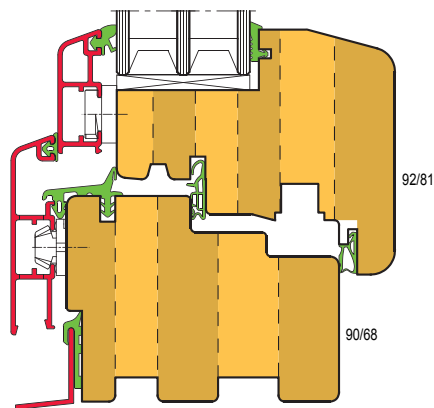

EURO - nový okenní program

TYP: EURO 78-92 DŘEVO - HLINÍK

Provedení:

Sada nastavitelná na šířku 78 nebo 92 mm
Spoj křídla na 2,5 čepu
Dvoubřité nástroje
Upínané tvrdokovové nože
Vnější hrany R8, vnitřní R1,5 a R3
Upínací průměr 30,40 nebo 50mm

Rozsah dodávky:

Soubor obsahuje **9 nástrojových sad** na pouzdech a **jednu samostatnou frézu** pro rozšíření křídlových čepů na 92 mm.
Základní soubor obsahuje i **bezpečnostní středový sraz** a sadu na **vnější profil rámu** pro zapěnování.

Typ	Cena Kč
Rám – čepy	26.200,--
Rám – rozpory	14.400,--
Křídlo – čepy	26.600,--
Křídlo – rozpory	14.300,--
Fréza na rozšíření křídlových čepů	8.500,--
Rám – vnitřní profil	32.000,--
Rám – vnější profil pro zapěnování	32.620,--
Křídlo – vnitřní profil	33.520,--
Křídlo – vnější profil,	31.780,--
Sraz dvoukřídleho okna, bezpečnostní	31.780,--
Celkem	251.700,--

Použití dutého zasklívacího AL profilu.