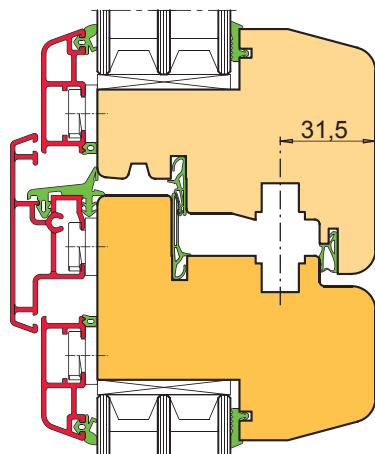

EURO - nový okenní program

TYP: EURO 78-92 DŘEVO - HLINÍK

Provedení:

Sada nastavitelná na šířku 78 nebo 92 mm
 Spoj křídla na 2,5 čepu
 Dvoubřité nástroje
 Upínané tvrdokovové nože
 Vnější hrany R8, vnitřní R1,5 a R3
 Upínací průměr 30,40 nebo 50mm

Rozsah dodávky:

Soubor obsahuje **9 nástrojových sad** na pouzdech a **jednu samostatnou frézu** pro rozšíření křídlových čepů na 92 mm.
 Základní soubor obsahuje i **bezpečnostní středový sraz** a sadu na **vnější profil rámu** pro zapěnování.

Použití dutého zasklívacího AL profilu.

Kresleno s bezpečnostním kováním

Použití vypěněného (izolačního) zasklívacího AL profilu.

Typ	Cena Kč
Rám – čepy	26.200,--
Rám – rozpory	14.400,--
Křídlo – čepy	26.600,--
Křídlo – rozpory	14.300,--
Fréza na rozšíření křídlových čepů	8.500,--
Rám – vnitřní profil	32.000,--
Rám – vnější profil pro zapěnování	32.620,--
Křídlo – vnitřní profil	33.520,--
Křídlo – vnější profil,	31.780,--
Sraz dvoukřídleho okna, bezpečnostní	31.780,--
Celkem	251.700,--