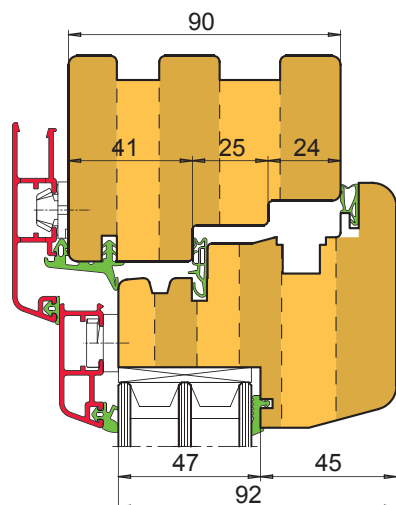

EURO - nový okenní program

TYP: EURO 78-92 DŘEVO - HLINÍK

Provedení:

Sada nastavitelná na šířku 78 nebo 92 mm
 Spoj křídla na 2,5 čepu
 Dvoubřité nástroje
 Upínané tvrdokovové nože
 Vnější hrany R8, vnitřní R1,5 a R3
 Upínací průměr 30,40 nebo 50mm

Rozsah dodávky:

Soubor obsahuje **9 nástrojových sad** na pouzdech a **jednu samostatnou frézu** pro rozšíření křídlových čepů na 92 mm.
 Základní soubor obsahuje i **bezpečnostní středový sraz** a sadu na **vnější profil rámu** pro zapěnování.

Použití dutého zasklívacího AL profilu.

Kresleno s bezpečnostním kováním

Použití vypěněného (izolačního) zasklívacího AL profilu.

Typ	Cena Kč
Rám – čepy	26.200,--
Rám – rozpory	14.400,--
Křídlo – čepy	26.600,--
Křídlo – rozpory	14.300,--
Fréza na rozšíření křídlových čepů	8.500,--
Rám – vnitřní profil	32.000,--
Rám – vnější profil pro zapěnování	32.620,--
Křídlo – vnitřní profil	33.520,--
Křídlo – vnější profil,	31.780,--
Sraz dvoukřídleho okna, bezpečnostní	31.780,--
Celkem	251.700,--