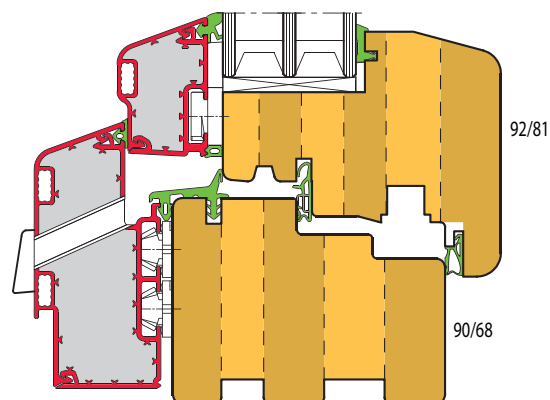

Rozsah dodávky:

Soubor obsahuje **9 nástrojových sad** na pouzdech a **jednu samostatnou frézu** pro rozšíření křídlových čepů na 92 mm.
 Základní soubor obsahuje i **bezpečnostní středový sraz** a sadu na **vnější profil rámu** pro zapěnování.

Použití dutého zasklívacího AL profilu.

Kresleno s bezpečnostním kováním

Použití vypěněného (izolačního) zasklívacího AL profilu.

Typ	Cena Kč
Rám – čepy	26.200,--
Rám – rozpory	14.400,--
Křídlo – čepy	26.600,--
Křídlo – rozpory	14.300,--
Fréza na rozšíření křídlových čepů	8.500,--
Rám – vnitřní profil	32.000,--
Rám – vnější profil pro zapěnování	32.620,--
Křídlo – vnitřní profil	33.520,--
Křídlo – vnější profil,	31.780,--
Sraz dvoukřídleho okna, bezpečnostní	31.780,--
Celkem	251.700,--