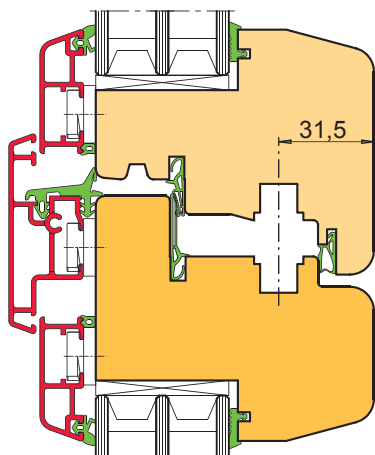

Kresleno s bezpečnostním kováním