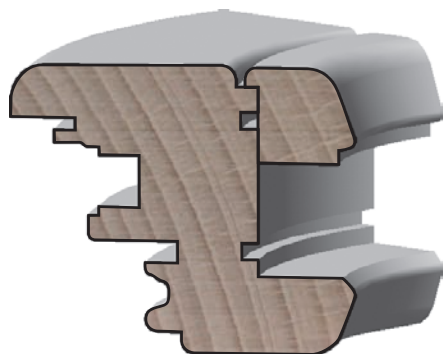

### PEVNÉ ZASKLENÍ SPODNÍ

33.600,-Kč

Kontraprofil horního a bočního profilu rámu pro pevné zasklení. Je stavitelný na všechny šířky okna.

### OBLOUKOVÝ DOPLNĚK, zámková lišta

7.650,-Kč

Sada ložisek a kroužků, umožňující výrobu obloukových oken bez potřeby šablony. Je použitelná na všechny šířky okna.