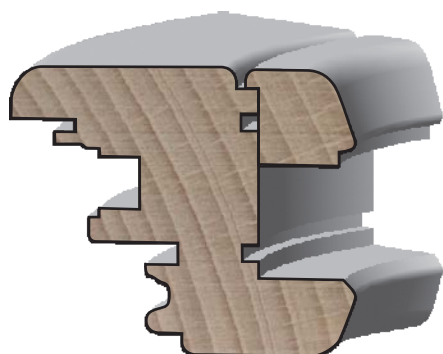

## RÁMOVÝ SLOUPEK, SPODNÍ K-PROFIL

cena na dotaz

Sadou odsekáte spodní čepy a vytvoříte kontraprofil pro rámový sloupek. Je stavitelná na všechny šířky okna.

## PEVNÉ ZASKLENÍ HORNÍ A BOČNÍ

cena na dotaz

Kontraprofil horního a bočního profilu rámu pro pevné zasklení. Je stavitelný na všechny šířky okna.

## PEVNÉ ZASKLENÍ SPODNÍ

cena na dotaz

Kontraprofil horního a bočního profilu rámu pro pevné zasklení. Je stavitelný na všechny šířky okna.

## OBLOUKOVÝ DOPLNĚK, zámková lišta

cena na dotaz

Sada ložisek a kroužků, umožňující výrobu obloukových oken bez potřeby šablony. Je použitelná na všechny šířky okna.